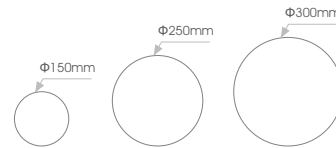

**WALL MOUNTED**

<b>BAL.101</b> /CC	64	RGB	5W	150mm (Φ)	24VDC
<b>BAL.102</b> /CC	90	RGB	7W	250mm (Φ)	24VDC
<b>BAL.103</b> /CC	148	RGB	9W	300mm (Φ)	24VDC

**PENDANT**

<b>BAL.001</b> /CC	64	RGB	5W	150mm (Φ)	24VDC
<b>BAL.002</b> /CC	90	RGB	7W	250mm (Φ)	24VDC
<b>BAL.003</b> /CC	148	RGB	9W	300mm (Φ)	24VDC

**With STAND**

<b>BAL.201</b> /CC	64	RGB	5W	600mm (h)	24VDC
<b>BAL.202</b> /CC	90	RGB	7W	600mm (h)	24VDC
<b>BAL.203</b> /CC	148	RGB	9W	600mm (h)	24VDC
<b>BAL.211</b> /CC	64	RGB	5W	1140mm (h)	24VDC
<b>BAL.212</b> /CC	90	RGB	7W	1140mm (h)	24VDC
<b>BAL.213</b> /CC	148	RGB	9W	1140mm (h)	24VDC
<b>BAL.221</b> /CC	64	RGB	5W	1680mm (h)	24VDC
<b>BAL.222</b> /CC	90	RGB	7W	1680mm (h)	24VDC
<b>BAL.223</b> /CC	148	RGB	9W	1680mm (h)	24VDC