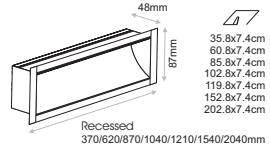

Available upon request:

- ✓ Custom dimensions
- ✓ Custom luminaire colours
- ✓ Emergency version

Model	Luminaire Colour	CCT	CRI	Type	Watt / Length	Voltage
ARC Recessed <i>(ARC RC)</i>	White <i>(WH)</i>	2000K <i>(20N)</i>	≥ 80 <i>(80)</i>	Milky <i>(ML)</i>	7W / 37cm <i>(07W037)</i>	24VDC <i>(24)</i>
		2500K <i>(25N)</i>		Milky Satin <i>(MS)</i>	12.2W / 62cm <i>(12W062)</i>	
		2700K <i>(27N)</i>		Ruled <i>(RL)</i>	17.5W / 87cm <i>(17W087)</i>	
		3000K <i>(30N)</i>		Transparent <i>(TR)</i>	21W / 104cm <i>(21W104)</i>	
		4000K <i>(40N)</i>			24.5W / 121cm <i>(24W121)</i>	
		5700K <i>(57N)</i>			31.5W / 154cm <i>(31W154)</i>	
		42W / 204cm <i>(42W204)</i>				
ARC Trimless <i>(ARC TR)</i>	White <i>(WH)</i>	2000K <i>(20N)</i>	Milky <i>(ML)</i>	7W / 35cm <i>(07W035)</i>	24VDC <i>(24)</i>	
		2500K <i>(25N)</i>	Milky Satin <i>(MS)</i>	12.2W / 60cm <i>(12W060)</i>		
		2700K <i>(27N)</i>	Ruled <i>(RL)</i>	17.5W / 85cm <i>(17W085)</i>		
		3000K <i>(30N)</i>	Transparent <i>(TR)</i>	21W / 102cm <i>(21W102)</i>		
		4000K <i>(40N)</i>		24.5W / 119cm <i>(24W119)</i>		
		5700K <i>(57N)</i>		31.5W / 152cm <i>(31W152)</i>		
		42W / 202cm <i>(42W202)</i>				