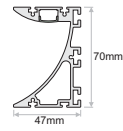

Available upon request:

- ✓ Custom dimensions
- ✓ Custom luminaire colours
- ✓ Emergency version

Model	Luminaire Colour	CCT	CRI	Type	Watt / Length	Voltage
ARC Recessed <i>(ARC RC)</i>	White <i>(WH)</i>	2000K <i>(20N)</i>	≥ 80 <i>(80)</i>	Milky <i>(ML)</i>	7W / 37cm <i>(07W037)</i>	24VDC <i>(24)</i>
		2500K <i>(25N)</i>		Milky Satin <i>(MS)</i>	12.2W / 62cm <i>(12W062)</i>	
		2700K <i>(27N)</i>		Ruled <i>(RL)</i>	17.5W / 87cm <i>(17W087)</i>	
		3000K <i>(30N)</i>		Transparent <i>(TR)</i>	21W / 104cm <i>(21W104)</i>	
		4000K <i>(40N)</i>			24.5W / 121cm <i>(24W121)</i>	
		5700K <i>(57N)</i>			31.5W / 154cm <i>(31W154)</i>	
		42W / 204cm <i>(42W204)</i>				
ARC Trimless <i>(ARC TR)</i>	White <i>(WH)</i>	2000K <i>(20N)</i>	Milky <i>(ML)</i>	7W / 35cm <i>(07W035)</i>	24VDC <i>(24)</i>	
		2500K <i>(25N)</i>	Milky Satin <i>(MS)</i>	12.2W / 60cm <i>(12W060)</i>		
		2700K <i>(27N)</i>	Ruled <i>(RL)</i>	17.5W / 85cm <i>(17W085)</i>		
		3000K <i>(30N)</i>	Transparent <i>(TR)</i>	21W / 102cm <i>(21W102)</i>		
		4000K <i>(40N)</i>		24.5W / 119cm <i>(24W119)</i>		
		5700K <i>(57N)</i>		31.5W / 152cm <i>(31W152)</i>		
		42W / 202cm <i>(42W202)</i>				

Ordering Code Example: ARC RC-WH-30N-80-MS-42W204-24