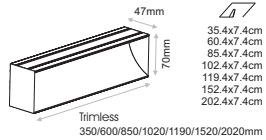

Available upon request:

- ✓ Custom dimensions
- ✓ Custom luminaire colours
- ✓ Emergency version

Model	Luminaire Colour	CCT	CRI	Type	Watt / Length	Voltage
ARC Recessed <i>(ARC RC)</i>	White <i>(WH)</i>	2000K <i>(20N)</i>	≥ 80 <i>(80)</i>	Milky <i>(ML)</i>	7W / 37cm <i>(07W037)</i>	24VDC <i>(24)</i>
		2500K <i>(25N)</i>		Milky Satin <i>(MS)</i>	12.2W / 62cm <i>(12W062)</i>	
		2700K <i>(27N)</i>		Ruled <i>(RL)</i>	17.5W / 87cm <i>(17W087)</i>	
		3000K <i>(30N)</i>		Transparent <i>(TR)</i>	21W / 104cm <i>(21W104)</i>	
		4000K <i>(40N)</i>			24.5W / 121cm <i>(24W121)</i>	
		5700K <i>(57N)</i>			31.5W / 154cm <i>(31W154)</i>	
		42W / 204cm <i>(42W204)</i>				
ARC Trimless <i>(ARC TR)</i>	White <i>(WH)</i>	2000K <i>(20N)</i>	Milky <i>(ML)</i>	7W / 35cm <i>(07W035)</i>	24VDC <i>(24)</i>	
		2500K <i>(25N)</i>	Milky Satin <i>(MS)</i>	12.2W / 60cm <i>(12W060)</i>		
		2700K <i>(27N)</i>	Ruled <i>(RL)</i>	17.5W / 85cm <i>(17W085)</i>		
		3000K <i>(30N)</i>	Transparent <i>(TR)</i>	21W / 102cm <i>(21W102)</i>		
		4000K <i>(40N)</i>		24.5W / 119cm <i>(24W119)</i>		
		5700K <i>(57N)</i>		31.5W / 152cm <i>(31W152)</i>		
		42W / 202cm <i>(42W202)</i>				