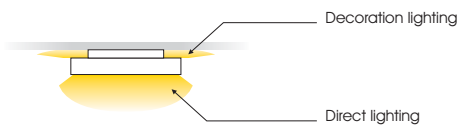

Model	Luminaire Colour*	CCT	Watt / Diameter	CRI** LED Source	CRI** LED Source	Type	Voltage	Dimming Option	Extras
DISC SF DECO High Power <i>(DISC SF DECO HP)</i>	White <i>(WH)</i>	3000K <i>(30)</i>	HIGH POWER	≥ 80 <i>(80)</i> 3000K	≥ 80 <i>(80)</i> 4000K	Opal <i>(OP)</i>	230VAC <i>(230)</i>	Non Dimmable <i>(ND)</i>	Function Standard <i>(0)</i> Emergency <i>(1)</i>
	Black <i>(BL)</i>	4000K <i>(40)</i>	11.9W / 27cm <i>(12W027)</i>	1910lm	2070lm	Low Glare <i>(LG)</i>***		Analogue <i>(A1)</i> (1-10V)	
	Grey <i>(GR)</i>		26.2W / 40cm <i>(26W040)</i>	3970lm	4170lm				
			57.4W / 58cm <i>(58W058)</i>	8670lm	9110lm				
			123.8W / 85cm <i>(124W085)</i>	17980lm	18900lm				
		214.8W / 113cm <i>(215W113)</i>	31060lm	32650lm			DALI <i>(DL)</i>		
		336.6W / 142cm <i>(337W142)</i>	49550lm	52200lm			Wireless <i>(WL)</i>		
DISC SF DECO High Efficiency <i>(DISC SF DECO HE)</i>			HIGH EFFICIENCY	≥ 80 <i>(80)</i> 3000K	≥ 80 <i>(80)</i> 4000K	Opal <i>(OP)</i>			
			4.5W / 27cm <i>(05W027)</i>	810lm	880lm	Low UGR <i>(LU)</i>***			
			9.8W / 40cm <i>(10W040)</i>	1680lm	1770lm				
			21.2W / 58cm <i>(21W058)</i>	3640lm	3830lm				
			45.7W / 85cm <i>(46W085)</i>	7430lm	7810lm				
			79.4W / 113cm <i>(80W113)</i>	12830lm	13490lm				
		124.4W / 142cm <i>(124W142)</i>	20590lm	21700lm					

* Custom luminaire colours available upon request.
** Available in CRI90 upon request.
*** Low Glare (UGR<22), Low UGR (UGR<19)

Ordering Code Example: DISC SF DECO HP-BL-30-58W058-80-LG-230-ND-0