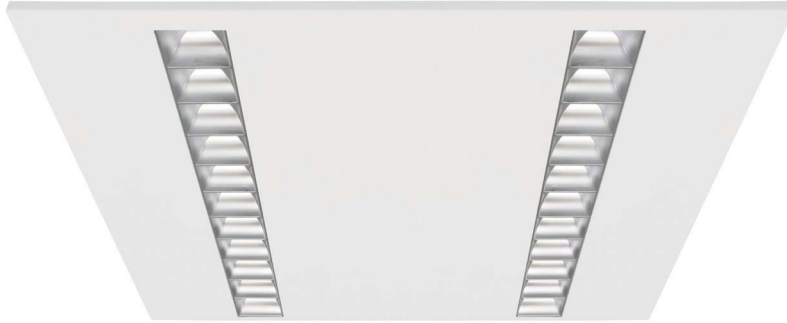

- Horizon is a direct lighting panel available in two dimensions.
- Suitable for recessed, surface or pendant installation.
- Luminaire available in white colour.
- Louvre available in silver, white or black colour.
- Low Glare: Max UGR < 19 with silver louvre.
- Dimming: Non-Dimmable, Analogue (1-10V), DALI.
- IP40/ IK06

Model-Watt	Dimensions	CCT*	Luminous Flux	Louvre Options	Beam Angle	Dimming Option
<i>CR180</i>						
HORIZON 25W <i>(HORIZON 25)</i>	595x595 <i>(60x60)</i>	3000K <i>(30)</i>	3250lm	Silver <i>(SL)</i>	65°	Non Dimmable <i>(ND)</i>
	295x1195 <i>(60x120)</i>	4000K <i>(40)</i>	3330lm	White <i>(WH)</i>	80°	Analogue (1-10V) <i>(A1)</i>
		5000K <i>(50)</i>	3410lm	Black <i>(BL)</i>	80°	DALI <i>(DL)</i>
		5700K <i>(57)</i>	3500lm			

Ordering Code Example: *HORIZON 25-60X120-30-SL-DL*

Silver

White

Black