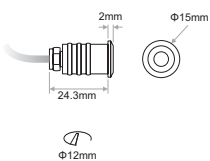

Code	Model	No.LED	Watt	CCT	Lumen	Beam Angle	Dimensions	Voltage	IP Rate	
MLD.001	MINI	1	0.3W	3000K	24lm	120°	Φ15x26.3mm	12VDC	IP68	PWM Dimmable
MLD.002	MINI	1	0.3W	6000K	30lm	120°	Φ15x26.3mm	12VDC	IP68	PWM Dimmable
MLD.010	MIDI	1	0.3W	3000K	24lm	120°	Φ25x34.3mm	12VDC	IP68	PWM Dimmable
MLD.011	MIDI	1	0.3W	6000K	30lm	120°	Φ25x34.3mm	12VDC	IP68	PWM Dimmable

MINI