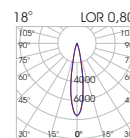

SIENA W1

SIENA W3

Model	Type	LED Power/ per spot	CCT	CR190 LED Source per spot	Beam Angle	Colour	Dimming Option
<i>90 (90)</i>							
SIENA W1 <i>(SIENA W1)</i>	Spot (SP)	6.5W (07)	2700K (27C)	615lm	15° (15)	Black (BL)	230VAC Non-Dimmable (230ND)
			3000K (30C)	635lm	36° (36)	White (WH)	48V PWM Dimmable (48V)
SIENA W3 <i>(SIENA W3)</i>	ACRYLIC (AC)		4000K (40C)	680lm		Brass* (BR)	Phase Cut Dimmable (PC)
SIENA W6 <i>(SIENA W6)</i>							DALI (DL)
							Push Button (PB)
							Wireless (WL)
	Sphere D:50mm (S5)	4.5W (05)	2700K (27C)	462lm	18° (18)		
			3000K (30C)	475lm	36° (36)		
			4000K (40C)	511lm			
	Sphere D:70mm (S7)	6.5W (07)	2700K (27C)	650lm			
			3000K (30C)	680lm			
			4000K (40C)	720lm			

SIENA S-AC-07-30B-90-36-BL-230ND

SIENA S-AC-07-30C-90-DF-BL-230ND

SIENA S-S5-05-30C-90-18-BL-230ND

SIENA S-S5-05-30B-90-36-BL-230ND

SIENA S-S7-07-30C-90-18-BL-230ND

SIENA S-S7-07-30B-90-36-BL-230ND