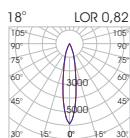

SIENA W1

SIENA W3

Model	Type	LED Power/ per spot	CCT	CR190 LED Source per spot	Beam Angle	Colour	Dimming Option
<i>90 (90)</i>							
SIENA W1 <i>(SIENA W1)</i>	Spot (SP)	6.5W (07)	2700K (27C)	615lm	15° (15)	Black (BL)	230VAC Non-Dimmable (230ND)
			3000K (30C)	635lm	36° (36)	White (WH)	48V PWM Dimmable (48V)
SIENA W3 <i>(SIENA W3)</i>	ACRYLIC (AC)		4000K (40C)	680lm		Brass* (BR)	Phase Cut Dimmable (PC)
SIENA W6 <i>(SIENA W6)</i>							DALI (DL)
							Push Button (PB)
							Wireless (WL)
	Sphere D:50mm (S5)	4.5W (05)	2700K (27C)	462lm	18° (18)		
			3000K (30C)	475lm	36° (36)		
			4000K (40C)	511lm			
	Sphere D:70mm (S7)	6.5W (07)	2700K (27C)	650lm			
			3000K (30C)	680lm			
			4000K (40C)	720lm			

SIENA S-AC-07-30B-90-36-BL-230ND

SIENA S-AC-07-30C-90-DF-BL-230ND

SIENA S-S5-05-30C-90-18-BL-230ND

SIENA S-S5-05-30B-90-36-BL-230ND

SIENA S-S7-07-30C-90-18-BL-230ND

SIENA S-S7-07-30B-90-36-BL-230ND