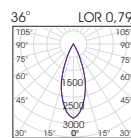

SIENA W1

SIENA W3

Model	Type	LED Power/ per spot	CCT	CR190 LED Source per spot	Beam Angle	Colour	Dimming Option
<i>90 (90)</i>							
SIENA W1 <i>(SIENA W1)</i>	Spot (SP)	6.5W (07)	2700K (27C)	615lm	15° (15)	Black (BL)	230VAC Non-Dimmable (230ND)
			3000K (30C)	635lm	36° (36)	White (WH)	48V PWM Dimmable (48V)
SIENA W3 <i>(SIENA W3)</i>	ACRYLIC (AC)		4000K (40C)	680lm		Brass* (BR)	Phase Cut Dimmable (PC)
SIENA W6 <i>(SIENA W6)</i>							DALI (DL)
							Push Button (PB)
							Wireless (WL)
	Sphere D:50mm (S5)	4.5W (05)	2700K (27C)	462lm	18° (18)		
			3000K (30C)	475lm	36° (36)		
			4000K (40C)	511lm			
	Sphere D:70mm (S7)	6.5W (07)	2700K (27C)	650lm			
			3000K (30C)	680lm			
			4000K (40C)	720lm			

SIENA S-AC-07-30B-90-36-BL-230ND

SIENA S-AC-07-30C-90-DF-BL-230ND

SIENA S-S5-05-30C-90-18-BL-230ND

SIENA S-S5-05-30B-90-36-BL-230ND

SIENA S-S7-07-30C-90-18-BL-230ND

SIENA S-S7-07-30B-90-36-BL-230ND