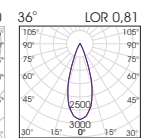

SIENA W1

SIENA W3

Model	Type	LED Power/ per spot	CCT	CR190 LED Source per spot	Beam Angle	Colour	Dimming Option
<i>90 (90)</i>							
SIENA W1 <i>(SIENA W1)</i>	Spot (SP)	6.5W (07)	2700K (27C)	615lm	15° (15)	Black (BL)	230VAC Non-Dimmable (230ND)
			3000K (30C)	635lm	36° (36)	White (WH)	48V PWM Dimmable (48V)
SIENA W3 <i>(SIENA W3)</i>	ACRYLIC (AC)		4000K (40C)	680lm		Brass* (BR)	Phase Cut Dimmable (PC)
SIENA W6 <i>(SIENA W6)</i>							DALI (DL)
							Push Button (PB)
							Wireless (WL)
	Sphere D:50mm (S5)	4.5W (05)	2700K (27C)	462lm	18° (18)		
			3000K (30C)	475lm	36° (36)		
			4000K (40C)	511lm			
	Sphere D:70mm (S7)	6.5W (07)	2700K (27C)	650lm			
			3000K (30C)	680lm			
			4000K (40C)	720lm			

SIENA S-AC-07-30B-90-36-BL-230ND

SIENA S-AC-07-30C-90-DF-BL-230ND

SIENA S-S5-05-30C-90-18-BL-230ND

SIENA S-S5-05-30B-90-36-BL-230ND

SIENA S-S7-07-30C-90-18-BL-230ND

SIENA S-S7-07-30B-90-36-BL-230ND