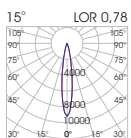

SIENA S-SP-07-30C-90-15-BL-230ND