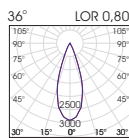

SIENA W1

SIENA W3

Model	Type	LED Power/ per spot	CCT	CR190 LED Source per spot	Beam Angle	Colour	Dimming Option
<i>90 (90)</i>							
SIENA W1 <i>(SIENA W1)</i>	Spot (SP)	6.5W (07)	2700K (27C)	615lm	15° (15)	Black (BL)	230VAC Non-Dimmable (230ND)
			3000K (30C)	635lm	36° (36)	White (WH)	48V PWM Dimmable (48V)
SIENA W3 <i>(SIENA W3)</i>	ACRYLIC (AC)		4000K (40C)	680lm		Brass* (BR)	Phase Cut Dimmable (PC)
SIENA W6 <i>(SIENA W6)</i>							DALI (DL)
							Push Button (PB)
							Wireless (WL)
	Sphere D:50mm (S5)	4.5W (05)	2700K (27C)	462lm	18° (18)		
			3000K (30C)	475lm	36° (36)		
			4000K (40C)	511lm			
	Sphere D:70mm (S7)	6.5W (07)	2700K (27C)	650lm			
			3000K (30C)	680lm			
			4000K (40C)	720lm			

SIENA S-AC-07-30B-90-36-BL-230ND

SIENA S-AC-07-30C-90-DF-BL-230ND

SIENA S-S5-05-30C-90-18-BL-230ND

SIENA S-S5-05-30B-90-36-BL-230ND

SIENA S-S7-07-30C-90-18-BL-230ND

SIENA S-S7-07-30B-90-36-BL-230ND