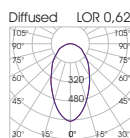

SIENA W1

SIENA W3

Model	Type	LED Power/ per spot	CCT	CR190 LED Source per spot	Beam Angle	Colour	Dimming Option
<i>90 (90)</i>							
SIENA W1 <i>(SIENA W1)</i>	Spot (SP)	6.5W (07)	2700K (27C)	615lm	15° (15)	Black (BL)	230VAC Non-Dimmable (230ND)
			3000K (30C)	635lm	36° (36)	White (WH)	48V PWM Dimmable (48V)
SIENA W3 <i>(SIENA W3)</i>	ACRYLIC (AC)		4000K (40C)	680lm		Brass* (BR)	Phase Cut Dimmable (PC)
SIENA W6 <i>(SIENA W6)</i>							DALI (DL)
							Push Button (PB)
							Wireless (WL)
	Sphere D:50mm (S5)	4.5W (05)	2700K (27C)	462lm	18° (18)		
			3000K (30C)	475lm	36° (36)		
			4000K (40C)	511lm			
	Sphere D:70mm (S7)	6.5W (07)	2700K (27C)	650lm			
			3000K (30C)	680lm			
			4000K (40C)	720lm			

SIENA S-AC-07-30B-90-36-BL-230ND

SIENA S-AC-07-30C-90-DF-BL-230ND

SIENA S-S5-05-30C-90-18-BL-230ND

SIENA S-S5-05-30B-90-36-BL-230ND

SIENA S-S7-07-30C-90-18-BL-230ND

SIENA S-S7-07-30B-90-36-BL-230ND