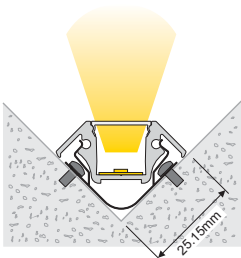

Available upon request:

- ✓ Custom dimensions
- ✓ Custom luminaire colours

Anodized

White

Black

Model	Luminaire Colour*	Colour Temperature	CRI	Watt* / Length	Type	Voltage
CORNER II (CORNER II)	Anodized (AN)	2000K (20)	80+ (80)	10.5W / 53cm (11W053)	Clear (CL) Frosted (FR) Milky Satin (MS)	24VDC (24)
	White (WH)	2500K (25)		15.8W / 78cm (16W078)		
	Black (BL)	2700K (27)		21W / 103cm (21W103)		
		3000K (30)		24.5W / 119.7cm (25W120)		
		4000K (40)		31.5W / 153cm (32W153)		
		5700K (57)		42W / 203cm (42W203)		
		TUNABLE WHITE				
	Colour Temperature		CRI	Watt* / Length		
	Tunable White	80+ (80)	10W / 53cm (10W053)			
	2700K-5700K (TW)		15W / 78cm (15W078)			
			20W / 103cm (20W103)			
			25W / 128cm (25W128)			
	30W / 153cm (30W153)					
	40W / 203cm (40W203)					
RGBWW / RGBCW / RGB						
Colour		Watt* / Length				
RGBWW (RGBWW)	84LED/m	13.5W / 53cm (14W053)				
RGBCW (RGBCW)		23.1W / 88.7cm (23W089)				
		27W / 103cm (27W103)				
		32.8W / 124.4cm (33W124)				
		40.5W / 153cm (41W153)				
	54W / 203cm (54W203)					
RGBWW (RGBWW)	60LED/m**	9.7W / 53cm (10W053)				
RGBCW (RGBCW)		15.6W / 83cm (16W083)				
		19.5W / 103cm (20W103)				
		23.4W / 123cm (23W123)				
		29.2W / 153cm (29W153)				
	39W / 203cm (39W203)					
RGB (RGB96)	96LED/m	11.5W / 53cm (12W053)				
		20.1W / 90.5cm (20W091)				
		23W / 103cm (23W103)				
		27.3W / 121.7cm (27W122)				
		34.5W / 153cm (35W153)				
	46W / 203cm (46W203)					
RGB (RGB60)	60LED/m**	7.2W / 53cm (07W053)				
		11.6W / 83cm (12W083)				
		14.5W / 103cm (15W103)				
		17.4W / 123cm (17W123)				
		21.7W / 153cm (22W153)				
	29W / 203cm (29W203)					
RGB (RGB30)	30LED/m**	3.6W / 53cm (04W053)				
		5.7W / 83cm (06W083)				
		7.2W / 103cm (07W103)				
		8.6W / 123cm (09W123)				
		10.8W / 153cm (11W153)				
		14.4W / 203cm (14W203)				
					12VDC (12)	