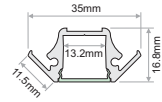

Available upon request:

- ✓ Custom dimensions
- ✓ Custom luminaire colours

Anodized

White

Black

Model	Luminaire Colour*	Colour Temperature	CRI	Watt* / Length	Type	Voltage
CORNER II (CORNER II)	Anodized (AN)	2000K (20)	80+ (80)	10.5W / 53cm (11W053)	Clear (CL) Frosted (FR) Milky Satin (MS)	24VDC (24)
	White (WH)	2500K (25)		15.8W / 78cm (16W078)		
	Black (BL)	2700K (27)		21W / 103cm (21W103)		
		3000K (30)		24.5W / 119.7cm (25W120)		
		4000K (40)		31.5W / 153cm (32W153)		
		5700K (57)		42W / 203cm (42W203)		
		TUNABLE WHITE				
	Colour Temperature		CRI	Watt* / Length		
	Tunable White	80+ (80)	10W / 53cm (10W053)			
	2700K-5700K (TW)		15W / 78cm (15W078)			
			20W / 103cm (20W103)			
			25W / 128cm (25W128)			
	30W / 153cm (30W153)					
	40W / 203cm (40W203)					
RGBWW / RGBCW / RGB						
Colour		Watt* / Length				
RGBWW (RGBWW)	84LED/m	13.5W / 53cm (14W053)				
RGBCW (RGBCW)		23.1W / 88.7cm (23W089)				
		27W / 103cm (27W103)				
		32.8W / 124.4cm (33W124)				
		40.5W / 153cm (41W153)				
	54W / 203cm (54W203)					
RGBWW (RGBWW)	60LED/m**	9.7W / 53cm (10W053)				
RGBCW (RGBCW)		15.6W / 83cm (16W083)				
		19.5W / 103cm (20W103)				
		23.4W / 123cm (23W123)				
		29.2W / 153cm (29W153)				
	39W / 203cm (39W203)					
RGB (RGB96)	96LED/m	11.5W / 53cm (12W053)				
		20.1W / 90.5cm (20W091)				
		23W / 103cm (23W103)				
		27.3W / 121.7cm (27W122)				
		34.5W / 153cm (35W153)				
	46W / 203cm (46W203)					
RGB (RGB60)	60LED/m**	7.2W / 53cm (07W053)				
		11.6W / 83cm (12W083)				
		14.5W / 103cm (15W103)				
		17.4W / 123cm (17W123)				
		21.7W / 153cm (22W153)				
	29W / 203cm (29W203)					
RGB (RGB30)	30LED/m**	3.6W / 53cm (04W053)				
		5.7W / 83cm (06W083)				
		7.2W / 103cm (07W103)				
		8.6W / 123cm (09W123)				
		10.8W / 153cm (11W153)				
		14.4W / 203cm (14W203)				
					12VDC (12)	