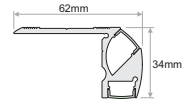

- STAIRDUE linear luminaire with double light emittance for illuminating stairs.
- Special position of LEDs in the upper part ensures a glare free illumination.
- L90/B10 50000h
- 3 SDCM
- IP30

Lighting management options:
On-Off/DALI/0..10V/1..10V/DMX512/PHASE CUT/IR/RF/PUSH BUTTON/Bluetooth

IP66 Available upon request

Available upon request:

- ✓ Custom dimensions
- ✓ Custom luminaire colours
- ✓ Emergency version

Model	Luminaire Colour	CCT	CRI	Type	Watt / Length	Voltage
STAIR DUE <i>(STAIR DUE)</i>	Anodized Black <i>(AB)</i>	2000K <i>(20N)</i>	≥ 80 <i>(80)</i>	Milky <i>(ML)</i>	14W / 35cm <i>(14W035)</i>	24VDC <i>(24)</i>
	Anodized Silver <i>(AS)</i>	2500K <i>(25N)</i>		Milky Satin <i>(MS)</i>	24.4W / 60cm <i>(24W060)</i>	
	2700K <i>(27N)</i>	Ruled <i>(RL)</i>		38.5W / 93cm <i>(38W093)</i>		
	3000K <i>(30N)</i>	Transparent <i>(TR)</i>		42W / 102cm <i>(42W102)</i>		
	4000K <i>(40N)</i>			49W / 119cm <i>(49W119)</i>		
	5700K <i>(57N)</i>			63W / 152cm <i>(63W152)</i>		
				84W / 202cm <i>(84W202)</i>		