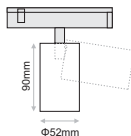

CLICK IT SPOT 18W
48V DALI Dimmable

Tilt 90°
Rotate 320°