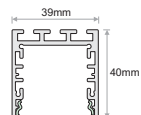

TETRA SLICK WASH

Interior Linear 

- TETRA SLICK WASH linear luminaire is available for surface or pendant application.
- L90/B10 50000h
- 3 SDCM
- Ingress Protection: IP40

Lighting management options:

On-Off/DALI/0..10V/1..10V/DMX512/PHASE CUT/IR/RF/PUSH BUTTON/Bluetooth

Available upon request:

- ✓ Custom dimensions
- ✓ Custom luminaire colours
- ✓ Emergency version

Model	Luminaire Colour	CCT	CRI	Beam Angle	Watt-LED/m	Length	Voltage
TETRA SLICK WASH Surface <i>(TETRA SLICK WASH SF)</i>	Anodized <i>(AN)</i>	2700K <i>(27C)</i>	≥ 70* <i>(70)</i>	12° <i>(12)</i>	10.5W - 10LED/m <i>(1010)</i>	32cm <i>(032)</i>	24VDC <i>(24)</i>
	White <i>(WH)</i>	3000K <i>(30C)</i>	≥ 80** <i>(80)</i>	25° <i>(25)</i>	21W - 10LED/m <i>(2010)</i>	52cm <i>(052)</i>	
	Black <i>(BL)</i>	4000K <i>(40C)</i>		46° <i>(46)</i>	21W - 20LED/m <i>(2020)</i>	62cm <i>(062)</i>	
		5600K* <i>(56C)</i>		40°x10° <i>(40)</i>		82cm <i>(082)</i>	
TETRA SLICK WASH Wall Adjustable <i>(TETRA SLICK WASH WA)</i>						92cm <i>(092)</i>	
						102cm <i>(102)</i>	
						112cm <i>(112)</i>	
						122cm <i>(122)</i>	
						132cm <i>(132)</i>	
						142cm <i>(142)</i>	
						152cm <i>(152)</i>	
TETRA SLICK WASH Pendant <i>(TETRA SLICK WASH PD)</i>						162cm <i>(162)</i>	
						172cm <i>(172)</i>	
						182cm <i>(182)</i>	
						192cm <i>(192)</i>	
						202cm <i>(202)</i>	
					25.2W - 24LED/m <i>(2424)</i>	52cm <i>(052)</i>	
					102cm <i>(102)</i>		
					152cm <i>(152)</i>		
					202cm <i>(202)</i>		