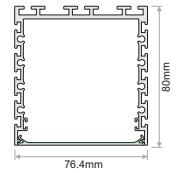

### **Available upon request:**

- ✓ Custom dimensions
- ✓ Custom luminaire colours
- ✓ Emergency version

Anodized

White

Black

Model	Luminaire Colour	CRI	Type	Voltage*	CCT**	Watt / Length	Initial LED Lumen (no cover)	
TETRA PLUS SURFACE <i>(TETRA PLUS SF)</i>	Anodized <i>(AN)</i>	≥ 80 <i>(80)</i>	Milky Satin <i>(MS)</i>	230VAC <i>(230)</i>	3000K <i>(30)</i> 4000K <i>(40)</i>	16W / 57cm <i>(16W057)</i>	2060lm	2240lm
	White <i>(WH)</i>					24W / 85cm <i>(24W085)</i>	3090lm	3360lm
	Black <i>(BL)</i>					32W / 113cm <i>(32W113)</i>	4120lm	4480lm
TETRA PLUS SURFACE with HINGE <i>(TETRA PLUS SH)</i>						40W / 141cm <i>(40W141)</i>	5150lm	5600lm
						48W / 169cm <i>(48W169)</i>	6180lm	6720lm
						56W / 197cm <i>(56W197)</i>	7210lm	7840lm
TETRA PLUS RECESSED <i>(TETRA PLUS RC)</i>						<b>230V EMERGENCY</b> ☀️		
					3000K <i>(30EM)</i> Emergency	32W / 113cm <i>(32W113)</i>	4120lm	4480lm
						40W / 141cm <i>(40W141)</i>	5150lm	5600lm
					4000K <i>(40EM)</i> Emergency	48W / 169cm <i>(48W169)</i>	6180lm	6720lm
						56W / 197cm <i>(56W197)</i>	7210lm	7840lm
TETRA PLUS TRIMLESS <i>(TETRA PLUS TR)</i>						<b>TUNABLE WHITE</b>		
				230VAC DALI Dimmable <i>(230DL)</i>	Tunable White 3000K–6000K <i>(TW)</i>	20W / 86cm <i>(20W086)</i>	2100lm	
						26W / 114cm <i>(26W114)</i>	2650lm	
						32W / 142cm <i>(32W142)</i>	3350lm	
						40W / 86cm <i>(40W086)</i>	4300lm	
						52W / 114cm <i>(52W114)</i>	5700lm	
						62W / 142cm <i>(62W142)</i>	7150lm	
TETRA PLUS PENDANT <i>(TETRA PLUS PD)</i>						<b>TUNABLE WHITE</b> <b>230V EMERGENCY</b> ☀️		
					Tunable White 3000K–6000K <i>(TWEM)</i>	32W / 142cm <i>(32W142)</i>	3350lm	
						62W / 142cm <i>(62W142)</i>	7150lm	