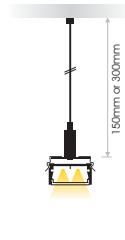

Seamless

STANDARD

FIXED

SURFACE

WALL BRACKET
(Long/Short)

PENDANT

PRH.018
ANTISLIPPER
for vertical installation
(as extra)

SEAMLESS

STANDARD

LIGHTSOURCE BY
NICHIA
for Monochromatic

IP40

Model	Luminaire Colour*	Colour Temperature	CRI	Watt* / Length	Type	Voltage
OUTLINER 30 FIXED (OUTLINER30-F)	Anodized (AN)	2000K (20)	≥ 80 (80)	21W / 53cm (21W053)	Transparent (TR) Milky Satin (MS) Microprismatic (MP)	24VDC (24)
	White (WH)	2500K (25)		35W / 86.3cm (35W086)		
	Black (BL)	2700K (27)		42W / 103cm (42W103)		
		3000K (30)		49W / 119.7cm (49W120)		
		4000K (40)		63W / 153cm (63W153)		
OUTLINER 30 SURFACE (OUTLINER30-S)		5700K (57)		84W / 203cm (84W203)		
	OUTLINER 30 SHORT BRACKET 7cm (OUTLINER30-B1)					
OUTLINER 30 LONG BRACKET 12cm (OUTLINER30-B2)						
OUTLINER 30 PENDANT (OUTLINER30-P1) H:150cm (OUTLINER30-P2) H:300cm						
<i>RGBWW / RGBCW / RGB</i>						
		Colour		Watt / Length		
		RGBWW (RGBWW)		27W / 53cm (27W053)		
		RGBCW (RGBCW)		46.2W / 88.7cm (46W089)		
		84LED/m		54W / 103cm (54W103)		
				65.6W / 124.4cm (66W124)		
				81W / 153cm (81W153)		
				108W / 203cm		
		RGBWW (RGBWW)		19.4W / 53cm (19W053)		
		RGBCW (RGBCW)		31.2W / 83cm (31W083)		
		60LED/m**		39W / 103cm (39W103)		
				46.8W / 123cm (47W123)		
				58.4W / 153cm (58W153)		
				78W / 203cm (78W203)		
		RGB (RGB96)		23W / 53cm (23W053)		
		96LED/m		40.2W / 90.5cm (40W091)		
				46W / 103cm (46W103)		
				54.6W / 121.7cm (55W122)		
				69W / 153cm (69W153)		
				92W / 203cm (92W203)		
		RGB (RGB60)		14.4W / 53cm (14W053)		
		60LED/m**		23.2W / 83cm (23W083)		
				29W / 103cm (29W103)		
				34.8W / 123cm (35W123)		
				43.4W / 153cm (43W153)		
				58W / 203cm (58W203)		
		RGB (RGB30)		7.2W / 53cm (07W053)		
		30LED/m**		11.4W / 83cm (11W083)		
				14.4W / 103cm (14W103)		
				17.2W / 123cm (17W123)		
				21.6W / 153cm (22W153)		
				28.8W / 203cm (29W203)		
						12VDC (12)