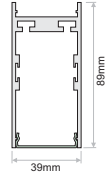

TUNABLE WHITE

- Linear Tunable White system with adjustable colour temperature from 3000K to 6000K at constant luminous flux.

Anodized

White

Black

TRIDONIC

Model	Luminaire Colour	CRI	Type	Voltage*	CCT**	Watt / Length	Initial LED Lumen (no cover)		
PALMA Surface <i>(PALMA SF)</i>	Anodized <i>(AN)</i>	≥ 80 <i>(80)</i>	Transparent <i>(TR)</i> Milky Satin <i>(MS)</i> Microprismatic <i>(MP)</i>	230VAC <i>(230)</i>	3000K <i>(30)</i> 4000K <i>(40)</i>	16W / 57cm <i>(16W057)</i>	3000K	4000K	
	White <i>(WH)</i>					2060lm	2240lm		
	Black <i>(BL)</i>					3090lm	3360lm		
PALMA Trimless <i>(PALMA TR)</i>						32W / 113cm <i>(32W113)</i>	4120lm	4480lm	
						40W / 141cm <i>(40W141)</i>	5150lm	5600lm	
						48W / 169cm <i>(48W169)</i>	6180lm	6720lm	
PALMA Pendant <i>(PALMA PD)</i>						56W / 197cm <i>(56W197)</i>	7210lm	7840lm	
230V EMERGENCY ☀️							3000K	4000K	
						3000K <i>(30EM)</i> Emergency	32W / 113cm <i>(32W113)</i>	4120lm	4480lm
						4000K <i>(40EM)</i> Emergency	40W / 141cm <i>(40W141)</i>	5150lm	5600lm
							48W / 169cm <i>(48W169)</i>	6180lm	6720lm
							56W / 197cm <i>(56W197)</i>	7210lm	7840lm
				Voltage	CCT	Watt / Length	Initial LED Lumen (no cover)		
TUNABLE WHITE									
				230VAC DALI Dimmable <i>(230DL)</i>	Tunable White 3000K–6000K <i>(TW)</i>	20W / 86cm <i>(20W086)</i>	2100lm		
						26W / 114cm <i>(26W114)</i>	2650lm		
						32W / 142cm <i>(32W142)</i>	3350lm		
						40W / 86cm <i>(40W086)</i>	4300lm		
						52W / 114cm <i>(52W114)</i>	5700lm		
						62W / 142cm <i>(62W142)</i>	7150lm		

*Available in 230VAC DALI dimmable upon request.
**Available in 2700K, 3500K and 6500K upon request.

Ordering Code Example: PALMA SF-BL-80-MP-230-40-40W141

Monochromatic: 570/850/1130/1410/1690/1970mm
Emergency: 1130/1410/1690/1970mm
Tunable White: 860/1140/1420mm