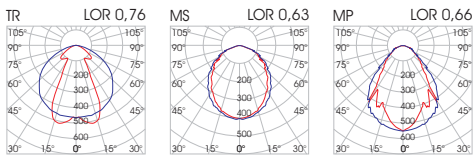

TRIDONIC

Model	Luminaire Colour	CRI	Type	Voltage*	CCT**	Watt / Length	Initial LED Lumen (no cover)		
PALMA Surface <i>(PALMA SF)</i>	Anodized <i>(AN)</i>	≥ 80 <i>(80)</i>	Transparent <i>(TR)</i> Milky Satin <i>(MS)</i> Microprismatic <i>(MP)</i>	230VAC <i>(230)</i>	3000K <i>(30)</i> 4000K <i>(40)</i>	16W / 57cm <i>(16W057)</i>	3000K	4000K	
	White <i>(WH)</i>					2060lm	2240lm		
	Black <i>(BL)</i>					3090lm	3360lm		
PALMA Trimless <i>(PALMA TR)</i>						32W / 113cm <i>(32W113)</i>	4120lm	4480lm	
						40W / 141cm <i>(40W141)</i>	5150lm	5600lm	
						48W / 169cm <i>(48W169)</i>	6180lm	6720lm	
PALMA Pendant <i>(PALMA PD)</i>						56W / 197cm <i>(56W197)</i>	7210lm	7840lm	
230V EMERGENCY ☀️							3000K	4000K	
						3000K <i>(30EM)</i> Emergency	32W / 113cm <i>(32W113)</i>	4120lm	4480lm
						4000K <i>(40EM)</i> Emergency	40W / 141cm <i>(40W141)</i>	5150lm	5600lm
							48W / 169cm <i>(48W169)</i>	6180lm	6720lm
							56W / 197cm <i>(56W197)</i>	7210lm	7840lm
				Voltage	CCT	Watt / Length	Initial LED Lumen (no cover)		
TUNABLE WHITE									
				230VAC DALI Dimmable <i>(230DL)</i>	Tunable White 3000K–6000K <i>(TW)</i>	20W / 86cm <i>(20W086)</i>	2100lm		
						26W / 114cm <i>(26W114)</i>	2650lm		
						32W / 142cm <i>(32W142)</i>	3350lm		
						40W / 86cm <i>(40W086)</i>	4300lm		
						52W / 114cm <i>(52W114)</i>	5700lm		
						62W / 142cm <i>(62W142)</i>	7150lm		

*Available in 230VAC DALI dimmable upon request.
**Available in 2700K, 3500K and 6500K upon request.