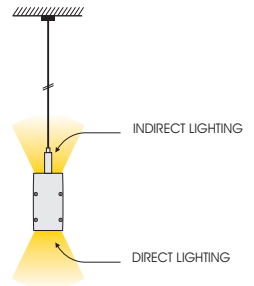

Available upon request:

- ✓ Custom luminaire colours
- ✓ Emergency version

TETRA HV SF
(Surface)

TETRA HV PD
(Pendant)

TETRA HV PDDI
(Pendant Direct/Indirect)

Model	Luminaire Colour	CCT	Watt / Length	2700K	3000K	4000K	Type	Voltage	Dimming Option	Extras
TETRA HV Surface <i>(TETRA HV SF)</i>	Anodized <i>(AN)</i>	2700K <i>(27)</i>	15.8W / 57cm <i>(16W057)</i>	2465lm	2575lm	2710lm	Transparent <i>(TR)</i>	230VAC <i>(230)</i>	Non Dimmable Analogue (1-10V)	Standard <i>(0)</i>
			23.8W / 85cm <i>(24W085)</i>	3700lm	3865lm	4070lm				
	White <i>(WH)</i>	3000K <i>(30)</i>	31.7W / 113cm <i>(32W113)</i>	4935lm	5155lm	5425lm	Milky Satin <i>(MS)</i>	DALI Wireless	Emergency function* <i>(1)</i>	
TETRA HV Pendant <i>(TETRA HV PD)</i>	Black <i>(BL)</i>	4000K <i>(40)</i>	39.6W / 141cm <i>(40W141)</i>	6170lm	6445lm	6780lm	Microprismatic <i>(MP)</i>			
			47.5W / 169cm <i>(48W169)</i>	7400lm	7730lm	8135lm				
			55.4W / 197cm <i>(55W197)</i>	8635lm	9020lm	9495lm				
			63.4W / 225cm <i>(63W225)</i>	9870lm	10310lm	10850lm				
			71.3W / 253cm <i>(71W253)</i>	11100lm	11600lm	12205lm				
79.2W / 281cm <i>(79W281)</i>	12340lm	12890lm	13560lm							
TETRA HV PENDANT DIRECT/INDIRECT <i>(TETRA HV PDD)</i>				LED Source DIRECT INDIRECT	LED Source DIRECT INDIRECT	LED Source DIRECT INDIRECT				
			24.4W / 57cm <i>(24W057)</i>	2465lm 695lm	2575lm 730lm	2710lm 765lm	DIRECT LIGHTING ↓ (XXXXXX) ↑ INDIRECT LIGHTING	EMERGENCY FUNCTION ↓ (XX) ↑ CONTROLS		
			36.6W / 85cm <i>(37W085)</i>	3700lm 1390lm	3865lm 1455lm	4070lm 1530lm				
			48.8W / 113cm <i>(49W113)</i>	4935lm 2085lm	5155lm 2185lm	5425lm 2295lm	DIRECT LIGHTING	EMERGENCY FUNCTION: Standard <i>(0)</i>		
			61W / 141cm <i>(61W141)</i>	6170lm 2780lm	6445lm 2910lm	6780lm 3060lm	Transparent <i>(TR)</i>	Emergency function** <i>(1)</i>		
			73.1W / 169cm <i>(73W169)</i>	7400lm 3475m	7730lm 3640m	8135lm 3825m	Milky Satin <i>(MS)</i>			
			85.3W / 197cm <i>(85W197)</i>	8635lm 4170lm	9020lm 4365m	9495lm 4590m	Microprismatic <i>(MP)</i>			
			92.6W / 225cm <i>(93W225)</i>	9870lm 4865lm	10310lm 5095m	10850lm 5355m	INDIRECT LIGHTING	CONTROLS*** Standard <i>(0)</i>		
			104.7W / 253cm <i>(105W253)</i>	11100lm 5560lm	11600lm 5820lm	12205lm 6120lm	Transparent <i>(TR)</i>	Separated <i>(1)</i>		
			116.8W / 281cm <i>(117W281)</i>	12340lm 6255lm	12890lm 6550lm	13560lm 6885m	Milky Satin <i>(MS)</i>			
							Microprismatic <i>(MP)</i>			