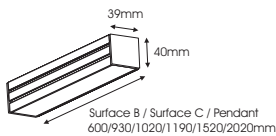

Model	Luminaire Colour	CCT	CRI	Type	Watt / Length	Voltage
TETRA Surface A <i>(TETRA SA)</i>	Anodized <i>(AN)</i>	2000K <i>(20N)</i>	≥ 80 <i>(80)</i>	Transparent <i>(TR)</i>	12.2W / 60cm <i>(12W060)</i>	24VDC <i>(24)</i>
	White <i>(WH)</i>	2500K <i>(25N)</i>		Milky Satin <i>(MS)</i>	24.5W / 60cm <i>(24W060)</i>	
	Black <i>(BL)</i>	2700K <i>(27N)</i>		Microprismatic <i>(MP)</i>	19.25W / 93cm <i>(19W093)</i>	
TETRA Surface B <i>(TETRA SB)</i>		3000K <i>(30N)</i>			38.5W / 93cm <i>(38W093)</i>	
		4000K <i>(40N)</i>			21W / 102cm <i>(21W102)</i>	
		5700K <i>(57N)</i>			42W / 102cm <i>(42W102)</i>	
TETRA Surface C <i>(TETRA SC)</i>					24.5W / 119cm <i>(24W119)</i>	
					49W / 119cm <i>(49W119)</i>	
					31.5W / 152cm <i>(31W152)</i>	
TETRA Pendant <i>(TETRA PD)</i>					63W / 152cm <i>(63W152)</i>	
					42W / 202cm <i>(42W202)</i>	
					84W / 202cm <i>(84W202)</i>	

Ordering Code Example:

TETRA PD-BL-30N-80-MS-31W152-24