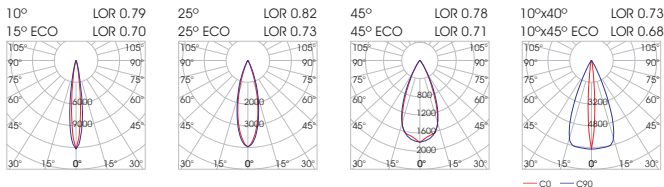

ECO

Model	Luminaire Colour**	CCT - CRI	20W LED Source	40W LED Source	Beam Angle	Watt / Length***	Voltage
ELEGANT MIDI ECO <i>(ELEGANT MIDI ECO)</i>	Anodized <i>(AN)</i>	2700K - 80CRI <i>[2780]</i>	2130lm	4260lm	15° <i>[15]</i>	20W / 50cm <i>(20W050)</i>	24VDC <i>(24)</i>
	Marine Type <i>(MT)</i>	2700K - 90CRI <i>[2790]</i>	1760lm	3510lm	25° <i>[25]</i>	20W / 60cm <i>(20W060)</i>	
		3000K - 80CRI <i>[3080]</i>	2250lm	4490lm	45° <i>[45]</i>	40W / 100cm <i>(40W100)</i>	
		3000K - 90CRI <i>[3090]</i>	1870lm	3740lm	10°x45° <i>[40]</i>	40W / 120cm <i>(40W120)</i>	
		4000K - 80CRI <i>[4080]</i>	2360lm	4720lm			
		6500K - 80CRI <i>[6580]</i>	2360lm	4720lm			
		Tunable WC 1in1 <i>[WC1*]</i>	2250lm	4490lm			
		Tunable WNC 1in1 <i>[WNC1*]</i>	1690lm	3370lm			
		Red <i>[RD]</i>	1160lm	2320lm			
		Green <i>[GR]</i>	2310lm	4620lm			
		Blue <i>[BL]</i>	630lm	1260lm			
		Amber <i>[AM]</i>	1320lm	2640lm			
		RGB 1in1 <i>[RGB1]</i>	920lm	1840lm			
		Tunable WNC 3in1 <i>[WNC3*]</i>	1900lm	3790lm	25° <i>[25]</i>		
		RGB 3in1 <i>[RGB3]</i>	1640lm	3280lm	10°x45° <i>[40]</i>		
		RGBW 4in1 <i>[RGBW]</i>	1620lm	3230lm			

*WC1: Tunable 2700K-6500K 1in1

*WNC1: Tunable 2700K-4000K-6500K 1in1

*WNC3: Tunable 2700K-4000K-6500K 3in1

** Available in RAL colours upon request

*** 25cm & 30cm only available monochromatic

Ordering Code Example: ELEGANT MIDI-AN-4080-25-40W120-24