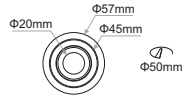

HIDE DEEP LL

Model	Shape	Luminaire Colour	Lamp Holder	Accessories
HIDE RC DEEP LL <i>(HIDE RC DEEP LL)</i>	Round <i>(RD)</i>	OUTER White <i>(W)</i> Black <i>(B)</i> INNER White <i>(W)</i> Black <i>(B)</i> DEEP White <i>(W)</i> Black <i>(B)</i>	GU10 (max 7.5W) (G1)	COVER Standard <i>(0x)</i> Honeycomb <i>(1x)</i> Linear Spread <i>(2x)</i> Softening Lens <i>(3x)</i> IP RATE IP20 <i>(x0)</i> IP54 <i>(x1)</i>
	Square <i>(SQ)</i>			
	Square Double <i>(SQD)</i>			

Ordering Code Example:
 HIDE RC DEEP LL-RD-WWWW-G-1-10

HIDE

HIDE RC Round

HIDE DEEP RC Round

95x95mm

186x95mm

HIDE RC Square

HIDE RC Square Double

HIDE DEEP RC Square

HIDE DEEP RC Square Double

HIDE MINI

HIDE

LD7

HIDE WH

30° LOR 0.64

HIDE DEEP WH