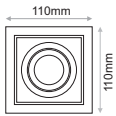

HIDE DEEP LL

Model	Shape	Luminaire Colour	Lamp Holder	Accessories
HIDE RC DEEP LL <i>(HIDE RC DEEP LL)</i>	Round <i>(RD)</i>	OUTER White <i>(W)</i> Black <i>(B)</i> INNER White <i>(W)</i> Black <i>(B)</i> DEEP White <i>(W)</i> Black <i>(B)</i>	GU10 (max 7.5W) (G1)	COVER Standard <i>(0x)</i> Honeycomb <i>(1x)</i> Linear Spread <i>(2x)</i> Softening Lens <i>(3x)</i> IP RATE IP20 <i>(x0)</i> IP54 <i>(x1)</i>
	Square <i>(SQ)</i>			
	Square Double <i>(SQD)</i>			

Ordering Code Example:
 HIDE RC DEEP LL-RD-WWWW-G-1-10

HIDE

HIDE RC Round

HIDE DEEP RC Round

95x95mm

186x95mm

HIDE RC Square

HIDE RC Square Double

HIDE DEEP RC Square

HIDE DEEP RC Square Double

HIDE MINI

HIDE

LD7

HIDE WH

30° LOR 0.64

HIDE DEEP WH