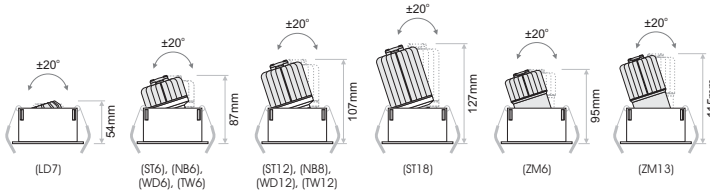

HIDE DEEP LL

Model	Shape	Luminaire Colour	Lamp Holder	Accessories
HIDE RC DEEP LL <i>(HIDE RC DEEP LL)</i>	Round <i>(RD)</i>	OUTER White <i>(W)</i> Black <i>(B)</i> INNER White <i>(W)</i> Black <i>(B)</i> DEEP White <i>(W)</i> Black <i>(B)</i>	GU10 (max 7.5W) (G1)	COVER Standard <i>(0x)</i> Honeycomb <i>(1x)</i> Linear Spread <i>(2x)</i> Softening Lens <i>(3x)</i> IP RATE IP20 <i>(x0)</i> IP54 <i>(x1)</i>
	Square <i>(SQ)</i>			
	Square Double <i>(SQD)</i>			

Ordering Code Example:
 HIDE RC DEEP LL-RD-WWWW-G-1-10

HIDE

HIDE RC Round

HIDE DEEP RC Round

95x95mm

186x95mm

HIDE RC Square

HIDE RC Square Double