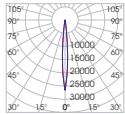

27° LOR 0.50

ST6/ ST12/ ST18/ WD6 /WD12 /TW6 /TW12

HIDE WH

19° LOR 0.76

35° LOR 0.82

50° LOR 0.79

HIDE DEEP BL

17° LOR 0.58

30° LOR 0.55

45° LOR 0.65

NB6/ NB8

HIDE WH

9° LOR 0.78

HIDE DEEP WH

9° LOR 0.71

ZM6/ ZM13

HIDE WH

22° LOR 0.60

50° LOR 0.58

HIDE DEEP WH

22° LOR 0.51

50° LOR 0.50

HIDE MINI

ST3 / ST4

HIDE WH

27° LOR 0.81

35° LOR 0.79

47° LOR 0.74

HIDE DEEP BL

25° LOR 0.57

30° LOR 0.61

38° LOR 0.52