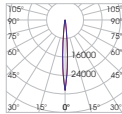

27° LOR 0.50

ST6/ ST12/ ST18/ WD6 /WD12 /TW6 /TW12

HIDE WH

19° LOR 0.76

35° LOR 0.82

50° LOR 0.79

HIDE DEEP BL

17° LOR 0.58

30° LOR 0.55

45° LOR 0.65

NB6/ NB8

HIDE WH

9° LOR 0.78

HIDE DEEP WH

9° LOR 0.71

ZM6/ ZM13

HIDE WH

22° LOR 0.60

50° LOR 0.58

HIDE DEEP WH

22° LOR 0.51

50° LOR 0.50

HIDE MINI

ST3 / ST4

HIDE WH

27° LOR 0.81

35° LOR 0.79

47° LOR 0.74

HIDE DEEP BL

25° LOR 0.57

30° LOR 0.61

38° LOR 0.52