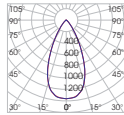

27° LOR 0.50

ST6/ ST12/ ST18/ WD6 /WD12 /TW6 /TW12

HIDE WH

19° LOR 0.76

35° LOR 0.82

50° LOR 0.79

HIDE DEEP BL

17° LOR 0.58

30° LOR 0.55

45° LOR 0.65

NB6/ NB8

HIDE WH

9° LOR 0.78

HIDE DEEP WH

9° LOR 0.71

ZM6/ ZM13

HIDE WH

22° LOR 0.60

50° LOR 0.58

HIDE DEEP WH

22° LOR 0.51

50° LOR 0.50

HIDE MINI

ST3 / ST4

HIDE WH

27° LOR 0.81

35° LOR 0.79

47° LOR 0.74

HIDE DEEP BL

25° LOR 0.57

30° LOR 0.61

38° LOR 0.52