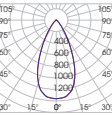

27° LOR 0.50

ST6/ ST12/ ST18/ WD6 /WD12 /TW6 /TW12

HIDE WH

19° LOR 0.76

35° LOR 0.82

50° LOR 0.79

HIDE DEEP BL

17° LOR 0.58

30° LOR 0.55

45° LOR 0.65

NB6/ NB8

HIDE WH

9° LOR 0.78

HIDE DEEP WH

9° LOR 0.71

ZM6/ ZM13

HIDE WH

22° LOR 0.60

50° LOR 0.58

HIDE DEEP WH

22° LOR 0.51

50° LOR 0.50

HIDE MINI

ST3 / ST4

HIDE WH

27° LOR 0.81

35° LOR 0.79

47° LOR 0.74

HIDE DEEP BL

25° LOR 0.57

30° LOR 0.61

38° LOR 0.52