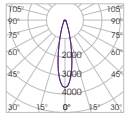

27° LOR 0.50

ST6/ ST12/ ST18/ WD6 /WD12 /TW6 /TW12

HIDE WH

19° LOR 0.76

35° LOR 0.82

50° LOR 0.79

HIDE DEEP BL

17° LOR 0.58

30° LOR 0.55

45° LOR 0.65

NB6/ NB8

HIDE WH

9° LOR 0.78

HIDE DEEP WH

9° LOR 0.71

ZM6/ ZM13

HIDE WH

22° LOR 0.60

50° LOR 0.58

HIDE DEEP WH

22° LOR 0.51

50° LOR 0.50

HIDE MINI

ST3 / ST4

HIDE WH

27° LOR 0.81

35° LOR 0.79

47° LOR 0.74

HIDE DEEP BL

25° LOR 0.57

30° LOR 0.61

38° LOR 0.52