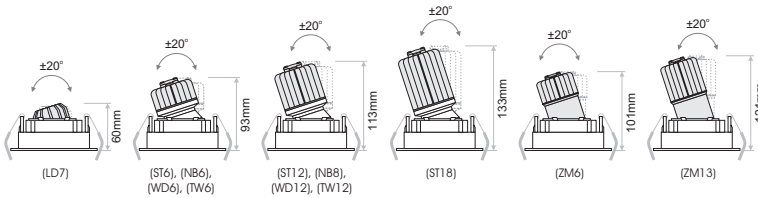

HIDE DEEP LL

Model	Shape	Luminaire Colour	Lamp Holder	Accessories
HIDE RC DEEP LL <i>(HIDE RC DEEP LL)</i>	Round <i>(RD)</i>	OUTER White <i>(W)</i> Black <i>(B)</i> INNER White <i>(W)</i> Black <i>(B)</i> DEEP White <i>(W)</i> Black <i>(B)</i>	GU10 (max 7.5W) (G1)	COVER Standard <i>(0x)</i> Honeycomb <i>(1x)</i> Linear Spread <i>(2x)</i> Softening Lens <i>(3x)</i> IP RATE IP20 <i>(x0)</i> IP54 <i>(x1)</i>
	Square <i>(SQ)</i>			
	Square Double <i>(SQD)</i>			

Ordering Code Example:
 HIDE RC DEEP LL-RD-WWWW-G-1-10

HIDE

HIDE RC Round

HIDE DEEP RC Round

95x95mm

186x95mm

HIDE RC Square

HIDE RC Square Double