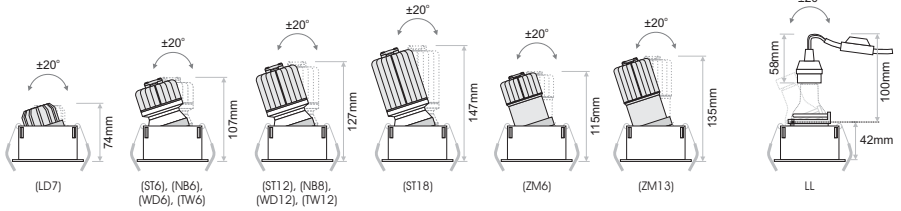

HIDE DEEP LL

Model	Shape	Luminaire Colour	Lamp Holder	Accessories
HIDE RC DEEP LL <i>(HIDE RC DEEP LL)</i>	Round <i>(RD)</i>	OUTER White <i>(W)</i> Black <i>(B)</i> INNER White <i>(W)</i> Black <i>(B)</i> DEEP White <i>(W)</i> Black <i>(B)</i>	GU10 (max 7.5W) (G1)	COVER Standard <i>(0x)</i> Honeycomb <i>(1x)</i> Linear Spread <i>(2x)</i> Softening Lens <i>(3x)</i> IP RATE IP20 <i>(x0)</i> IP54 <i>(x1)</i>
	Square <i>(SQ)</i>			
	Square Double <i>(SQD)</i>			

Ordering Code Example:
 HIDE RC DEEP LL-RD-WWWW-G-1-10

HIDE

HIDE RC Round

HIDE DEEP RC Round

95x95mm

186x95mm

HIDE RC Square

HIDE RC Square Double

HIDE DEEP RC Square

HIDE DEEP RC Square Double

HIDE MINI

HIDE

LD7

HIDE WH

30° LOR 0.64

HIDE DEEP WH