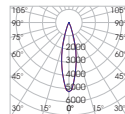

HIDE WH

22° LOR 0.60

50° LOR 0.58

HIDE DEEP WH

22° LOR 0.51

50° LOR 0.50

HIDE MINI

ST3 / ST4

HIDE WH

27° LOR 0.81

35° LOR 0.79

47° LOR 0.74

HIDE DEEP BL

25° LOR 0.57

30° LOR 0.61

38° LOR 0.52