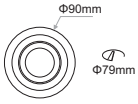

HIDE DEEP LL

Model	Shape	Luminaire Colour	Lamp Holder	Accessories
HIDE RC DEEP LL <i>(HIDE RC DEEP LL)</i>	Round <i>(RD)</i>	OUTER White <i>(W)</i> Black <i>(B)</i> INNER White <i>(W)</i> Black <i>(B)</i> DEEP White <i>(W)</i> Black <i>(B)</i>	GU10 (max 7.5W) (G1)	COVER Standard <i>(0x)</i> Honeycomb <i>(1x)</i> Linear Spread <i>(2x)</i> Softening Lens <i>(3x)</i> IP RATE IP20 <i>(x0)</i> IP54 <i>(x1)</i>
	Square <i>(SQ)</i>			
	Square Double <i>(SQD)</i>			

Ordering Code Example:
 HIDE RC DEEP LL-RD-WWWW-G-1-10

HIDE

HIDE RC Round

HIDE DEEP RC Round

95x95mm

186x95mm

HIDE RC Square

HIDE RC Square Double