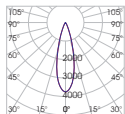

27° LOR 0.50

ST6/ ST12/ ST18/ WD6 /WD12 /TW6 /TW12

HIDE WH

19° LOR 0.76

35° LOR 0.82

50° LOR 0.79

HIDE DEEP BL

17° LOR 0.58

30° LOR 0.55

45° LOR 0.65

NB6/ NB8

HIDE WH

9° LOR 0.78

HIDE DEEP WH

9° LOR 0.71

ZM6/ ZM13

HIDE WH

22° LOR 0.60

50° LOR 0.58

HIDE DEEP WH

22° LOR 0.51

50° LOR 0.50

HIDE MINI

ST3 / ST4

HIDE WH

27° LOR 0.81

35° LOR 0.79

47° LOR 0.74

HIDE DEEP BL

25° LOR 0.57

30° LOR 0.61

38° LOR 0.52