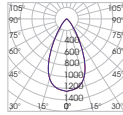

HIDE DEEP RC Square

HIDE DEEP RC Square Double

HIDE MINI

HIDE

LD7

HIDE WH

30° LOR 0.64

HIDE DEEP WH

27° LOR 0.50

ST6/ ST12/ ST18/ WD6 /WD12 /TW6 /TW12

HIDE WH

19° LOR 0.76

35° LOR 0.82

50° LOR 0.79

HIDE DEEP BL

17° LOR 0.58

30° LOR 0.55

45° LOR 0.65

NB6/ NB8

HIDE WH

9° LOR 0.78

HIDE DEEP WH

9° LOR 0.71

ZM6/ ZM13