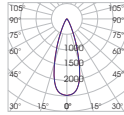

HIDE DEEP RC Square

HIDE DEEP RC Square Double

HIDE MINI

HIDE

LD7

HIDE WH

30° LOR 0.64

HIDE DEEP WH

27° LOR 0.50

ST6/ ST12/ ST18/ WD6 /WD12 /TW6 /TW12

HIDE WH

19° LOR 0.76

35° LOR 0.82

50° LOR 0.79

HIDE DEEP BL

17° LOR 0.58

30° LOR 0.55

45° LOR 0.65

NB6/ NB8

HIDE WH

9° LOR 0.78

HIDE DEEP WH

9° LOR 0.71

ZM6/ ZM13