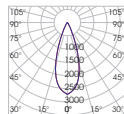

27° LOR 0.50

ST6/ ST12/ ST18/ WD6 /WD12 /TW6 /TW12

HIDE WH

19° LOR 0.76

35° LOR 0.82

50° LOR 0.79

HIDE DEEP BL

17° LOR 0.58

30° LOR 0.55

45° LOR 0.65

NB6/ NB8

HIDE WH

9° LOR 0.78

HIDE DEEP WH

9° LOR 0.71

ZM6/ ZM13

HIDE WH

22° LOR 0.60

50° LOR 0.58

HIDE DEEP WH

22° LOR 0.51

50° LOR 0.50

HIDE MINI

ST3 / ST4

HIDE WH

27° LOR 0.81

35° LOR 0.79

47° LOR 0.74

HIDE DEEP BL

25° LOR 0.57

30° LOR 0.61

38° LOR 0.52