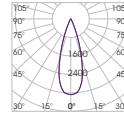

HIDE DEEP RC Square

HIDE DEEP RC Square Double

HIDE MINI

HIDE

LD7

HIDE WH

30° LOR 0.64

HIDE DEEP WH

27° LOR 0.50

ST6/ ST12/ ST18/ WD6 /WD12 /TW6 /TW12

HIDE WH

19° LOR 0.76

35° LOR 0.82

50° LOR 0.79

HIDE DEEP BL

17° LOR 0.58

30° LOR 0.55

45° LOR 0.65

NB6/ NB8

HIDE WH

9° LOR 0.78

HIDE DEEP WH

9° LOR 0.71

ZM6/ ZM13