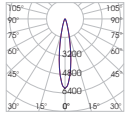

Ordering Code Example:
 HIDE RC DEEP LL-RD-WWWW-G-1-10

HIDE

HIDE RC Round

HIDE DEEP RC Round

95x95mm

186x95mm

HIDE RC Square

HIDE RC Square Double

HIDE DEEP RC Square

HIDE DEEP RC Square Double

HIDE MINI

HIDE

LD7

HIDE WH

30° LOR 0.64

HIDE DEEP WH

27° LOR 0.50

ST6/ ST12/ ST18/ WD6 /WD12 /TW6 /TW12

HIDE WH

19° LOR 0.76

35° LOR 0.82

50° LOR 0.79

HIDE DEEP BL

17° LOR 0.58