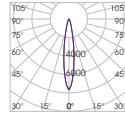

HIDE DEEP RC Square

HIDE DEEP RC Square Double

HIDE MINI

HIDE

LD7

HIDE WH

30° LOR 0.64

HIDE DEEP WH

27° LOR 0.50

ST6/ ST12/ ST18/ WD6 /WD12 /TW6 /TW12

HIDE WH

19° LOR 0.76

35° LOR 0.82

50° LOR 0.79

HIDE DEEP BL

17° LOR 0.58

30° LOR 0.55

45° LOR 0.65

NB6/ NB8

HIDE WH

9° LOR 0.78

HIDE DEEP WH

9° LOR 0.71

ZM6/ ZM13