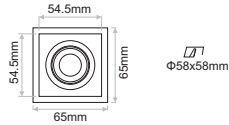

HIDE DEEP LL

Model	Shape	Luminaire Colour	Lamp Holder	Accessories
HIDE RC DEEP LL <i>(HIDE RC DEEP LL)</i>	Round <i>(RD)</i>	OUTER White <i>(W)</i> Black <i>(B)</i> INNER White <i>(W)</i> Black <i>(B)</i> DEEP White <i>(W)</i> Black <i>(B)</i>	GU10 (max 7.5W) (G1)	COVER Standard <i>(0x)</i> Honeycomb <i>(1x)</i> Linear Spread <i>(2x)</i> Softening Lens <i>(3x)</i> IP RATE IP20 <i>(x0)</i> IP54 <i>(x1)</i>
	Square <i>(SQ)</i>			
	Square Double <i>(SQD)</i>			

Ordering Code Example:
 HIDE RC DEEP LL-RD-WWWW-G-1-10

HIDE

HIDE RC Round

HIDE DEEP RC Round

95x95mm

186x95mm

HIDE RC Square

HIDE RC Square Double

HIDE DEEP RC Square

HIDE DEEP RC Square Double

HIDE MINI

HIDE

LD7

HIDE WH

30° LOR 0.64

HIDE DEEP WH