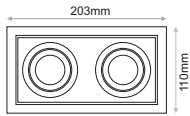

HIDE DEEP LL

Model	Shape	Luminaire Colour	Lamp Holder	Accessories
HIDE RC DEEP LL <i>(HIDE RC DEEP LL)</i>	Round <i>(RD)</i>	OUTER White <i>(W)</i> Black <i>(B)</i> INNER White <i>(W)</i> Black <i>(B)</i> DEEP White <i>(W)</i> Black <i>(B)</i>	GU10 (max 7.5W) (G1)	COVER Standard <i>(0x)</i> Honeycomb <i>(1x)</i> Linear Spread <i>(2x)</i> Softening Lens <i>(3x)</i> IP RATE IP20 <i>(x0)</i> IP54 <i>(x1)</i>
	Square <i>(SQ)</i>			
	Square Double <i>(SQD)</i>			

Ordering Code Example:
 HIDE RC DEEP LL-RD-WWWW-G-1-10

HIDE

HIDE RC Round

HIDE DEEP RC Round

95x95mm

186x95mm

HIDE RC Square

HIDE RC Square Double

HIDE DEEP RC Square

HIDE DEEP RC Square Double

HIDE MINI

HIDE

LD7

HIDE WH

30° LOR 0.64

HIDE DEEP WH