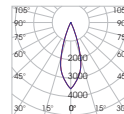

HIDE WH

22° LOR 0.60

50° LOR 0.58

HIDE DEEP WH

22° LOR 0.51

50° LOR 0.50

HIDE MINI

ST3 / ST4

HIDE WH

27° LOR 0.81

35° LOR 0.79

47° LOR 0.74

HIDE DEEP BL

25° LOR 0.57

30° LOR 0.61

38° LOR 0.52