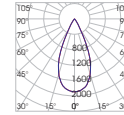

HIDE DEEP RC Square

HIDE DEEP RC Square Double

HIDE MINI

HIDE

LD7

HIDE WH

30° LOR 0.64

HIDE DEEP WH

27° LOR 0.50

ST6/ ST12/ ST18/ WD6 /WD12 /TW6 /TW12

HIDE WH

19° LOR 0.76

35° LOR 0.82

50° LOR 0.79

HIDE DEEP BL

17° LOR 0.58

30° LOR 0.55

45° LOR 0.65

NB6/ NB8

HIDE WH

9° LOR 0.78

HIDE DEEP WH

9° LOR 0.71

ZM6/ ZM13