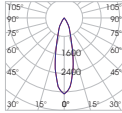

Ordering Code Example:
 HIDE RC DEEP LL-RD-WWWW-G-1-10

HIDE

HIDE RC Round

HIDE DEEP RC Round

95x95mm

186x95mm

HIDE RC Square

HIDE RC Square Double

HIDE DEEP RC Square

HIDE DEEP RC Square Double

HIDE MINI

HIDE

LD7

HIDE WH

30° LOR 0.64

HIDE DEEP WH

27° LOR 0.50

ST6/ ST12/ ST18/ WD6 /WD12 /TW6 /TW12

HIDE WH

19° LOR 0.76

35° LOR 0.82

50° LOR 0.79

HIDE DEEP BL

17° LOR 0.58

30° LOR 0.55

45° LOR 0.65

NB6/ NB8

HIDE WH

9° LOR 0.78

HIDE DEEP WH

9° LOR 0.71

ZM6/ ZM13