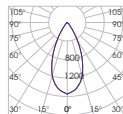

HIDE WH

22° LOR 0.60

50° LOR 0.58

HIDE DEEP WH

22° LOR 0.51

50° LOR 0.50

HIDE MINI

ST3 / ST4

HIDE WH

27° LOR 0.81

35° LOR 0.79

47° LOR 0.74

HIDE DEEP BL

25° LOR 0.57

30° LOR 0.61

38° LOR 0.52