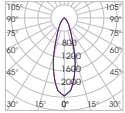

Ordering Code Example:
 HIDE RC DEEP LL-RD-WWWW-G-1-10

HIDE

HIDE RC Round

HIDE DEEP RC Round

95x95mm

186x95mm

HIDE RC Square

HIDE RC Square Double

HIDE DEEP RC Square

HIDE DEEP RC Square Double

HIDE MINI

HIDE

LD7

HIDE WH

30° LOR 0.64

HIDE DEEP WH

27° LOR 0.50

ST6/ ST12/ ST18/ WD6 /WD12 /TW6 /TW12

HIDE WH

19° LOR 0.76

35° LOR 0.82

50° LOR 0.79

HIDE DEEP BL

17° LOR 0.58