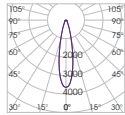

27° LOR 0.50

ST6/ ST12/ ST18/ WD6 /WD12 /TW6 /TW12

HIDE WH

19° LOR 0.76

35° LOR 0.82

50° LOR 0.79

HIDE DEEP BL

17° LOR 0.58

30° LOR 0.55

45° LOR 0.65

NB6/ NB8

HIDE WH

9° LOR 0.78

HIDE DEEP WH

9° LOR 0.71

ZM6/ ZM13

HIDE WH

22° LOR 0.60

50° LOR 0.58

HIDE DEEP WH

22° LOR 0.51

50° LOR 0.50

HIDE MINI

ST3 / ST4

HIDE WH

27° LOR 0.81

35° LOR 0.79

47° LOR 0.74

HIDE DEEP BL

25° LOR 0.57

30° LOR 0.61

38° LOR 0.52