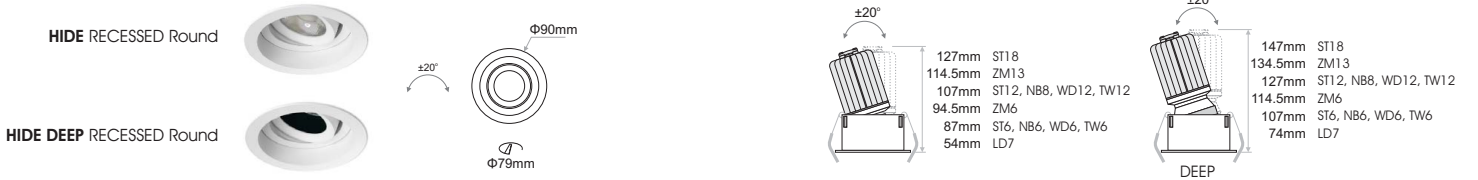

**Attention**

Before any maintenance switch off the main power.

**2 Cutting Hole**

**Models:** **Low Depth 7W (LD7)**    **Standard 6.2W / 12.2W / 18W (ST6), (ST12), (ST18)**    **Narrow Beam 6W / 8W (NB6), (NB8)**    **Zoom 6.4W / 13W (ZM6), (ZM13)**    **Warm Dimming 0.2~6W / 12W (WD6), (WD12)**    **Tunable White 5.9W / 11.5W (TW6), (TW12)**

Φ79mm (HIDE RC Round, HIDE DEEP RC Round)  
 Φ95x95mm (HIDE RC Square, HIDE DEEP RC Square)  
 Φ186x95mm (HIDE RC Square Double, HIDE DEEP RC Square Double)

**3**

**4**