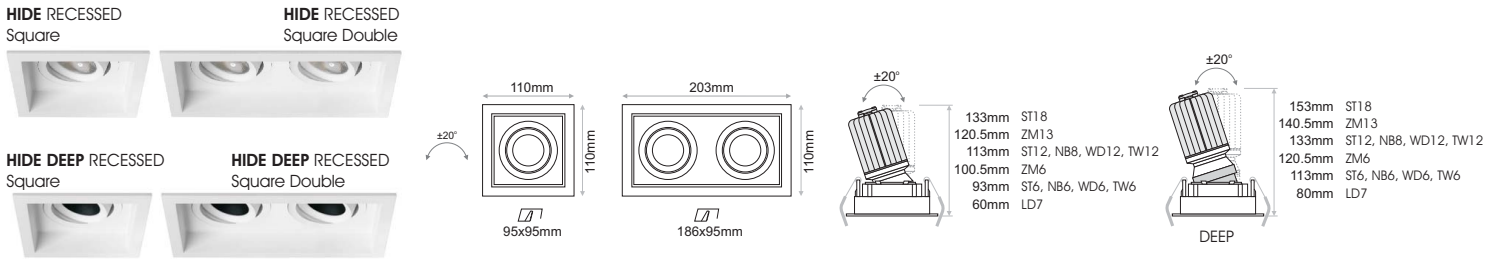

**Attention**

Before any maintenance switch off the main power.

**2 Cutting Hole**

**Models:** **Low Depth 7W (LD7)**    **Standard 6.2W / 12.2W / 18W (ST6), (ST12), (ST18)**    **Narrow Beam 6W / 8W (NB6), (NB8)**    **Zoom 6.4W / 13W (ZM6), (ZM13)**    **Warm Dimming 0.2~6W / 12W (WD6), (WD12)**    **Tunable White 5.9W / 11.5W (TW6), (TW12)**

Φ79mm (HIDE RC Round, HIDE DEEP RC Round)  
 Φ95x95mm (HIDE RC Square, HIDE DEEP RC Square)  
 Φ186x95mm (HIDE RC Square Double, HIDE DEEP RC Square Double)

**3**

**4**