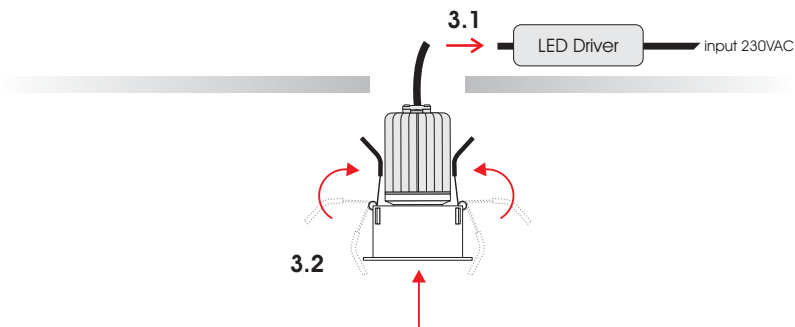

**Attention**

Before any maintenance switch off the main power.

**2 Cutting Hole**

**Models:** **Low Depth 7W (LD7)**    **Standard 6.2W / 12.2W / 18W (ST6), (ST12), (ST18)**    **Narrow Beam 6W / 8W (NB6), (NB8)**    **Zoom 6.4W / 13W (ZM6), (ZM13)**    **Warm Dimming 0.2~6W / 12W (WD6), (WD12)**    **Tunable White 5.9W / 11.5W (TW6), (TW12)**

Φ79mm (HIDE RC Round, HIDE DEEP RC Round)  
 Φ95x95mm (HIDE RC Square, HIDE DEEP RC Square)  
 Φ186x95mm (HIDE RC Square Double, HIDE DEEP RC Square Double)

**3**

**4**