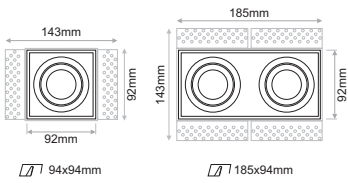

HIDE DEEP LL

Model	Shape	Luminaire Colour	Lamp Holder	Accessories
HIDE TR DEEP LL <i>(HIDE TR DEEP LL)</i>	Round <i>(RD)</i>	{XXX} OUTER White (W) Black (B)	GU10 (max 7.5W) (G1)	{XX} COVER Standard (00) Honeycomb (10) Linear Spread (20) Softening Lens (30)
	Square <i>(SQ)</i>			
	Square Double <i>(SQD)</i>			
		DEEP		
		White (W)		
		Black (B)		

Ordering Code Example:
HIDE TR DEEP LL-RD-WWW-G1-10

HIDE

HIDE MINI

HIDE MINI TR Round

HIDE MII DEEP TR Round

HIDE MINI TR Square

HIDE MII DEEP TR Square

HIDE