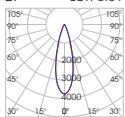

35° LOR 0.82

50° LOR 0.79

HIDE DEEP BL

17° LOR 0.58

30° LOR 0.55

45° LOR 0.65

NB6/ NB8

HIDE WH

9° LOR 0.78

HIDE DEEP WH

9° LOR 0.71

ZM6/ ZM13

HIDE WH

22° LOR 0.60

50° LOR 0.58

HIDE DEEP WH

22° LOR 0.51

50° LOR 0.50

HIDE MINI

ST3 / ST4

HIDE WH

27° LOR 0.81

35° LOR 0.79

47° LOR 0.74

HIDE DEEP BL

25° LOR 0.57

30° LOR 0.61

38° LOR 0.52