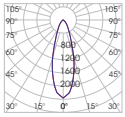

HIDE

LD7

HIDE WH

30° LOR 0.64