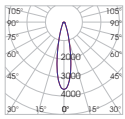

35° LOR 0.82

50° LOR 0.79

HIDE DEEP BL

17° LOR 0.58

30° LOR 0.55

45° LOR 0.65

NB6/ NB8

HIDE WH

9° LOR 0.78

HIDE DEEP WH

9° LOR 0.71

ZM6/ ZM13

HIDE WH

22° LOR 0.60

50° LOR 0.58

HIDE DEEP WH

22° LOR 0.51

50° LOR 0.50

HIDE MINI

ST3 / ST4

HIDE WH

27° LOR 0.81

35° LOR 0.79

47° LOR 0.74