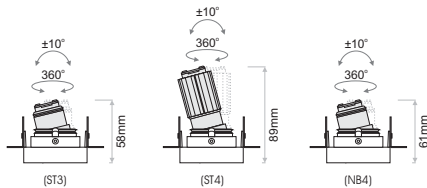

HIDE DEEP LL

Model	Shape	Luminaire Colour	Lamp Holder	Accessories
HIDE TR DEEP LL <i>(HIDE TR DEEP LL)</i>	Round <i>(RD)</i>	{XXX} OUTER White (W) Black (B)	GU10 (max 7.5W) (G1)	{XX} COVER Standard (00) Honeycomb (10) Linear Spread (20) Softening Lens (30)
	Square <i>(SQ)</i>			
	Square Double <i>(SQD)</i>			
		DEEP		
		White (W)		
		Black (B)		

Ordering Code Example:
HIDE TR DEEP LL-RD-WWW-G1-10

HIDE

HIDE MINI

HIDE MINI TR Round

HIDE MII DEEP TR Round

HIDE MINI TR Square

HIDE MII DEEP TR Square

HIDE