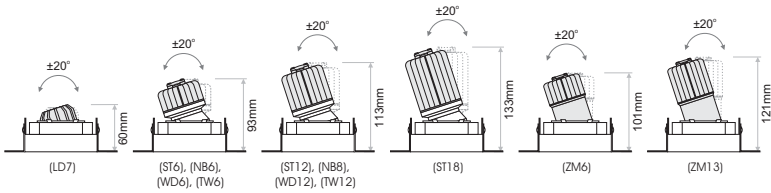

HIDE DEEP LL

Model	Shape	Luminaire Colour	Lamp Holder	Accessories
HIDE TR DEEP LL <i>(HIDE TR DEEP LL)</i>	Round <i>(RD)</i>	{XXX} OUTER White (W) Black (B)	GU10 (max 7.5W) (G1)	{XX} COVER Standard (00) Honeycomb (10) Linear Spread (20) Softening Lens (30)
	Square <i>(SQ)</i>			
	Square Double <i>(SQD)</i>			
		DEEP		
		White (W)		
		Black (B)		

Ordering Code Example:
HIDE TR DEEP LL-RD-WWW-G1-10

HIDE

HIDE MINI

HIDE MINI TR Round

HIDE MII DEEP TR Round

HIDE MINI TR Square

HIDE MII DEEP TR Square

HIDE