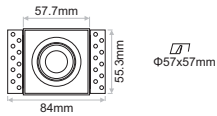

HIDE DEEP LL

Model	Shape	Luminaire Colour	Lamp Holder	Accessories
HIDE TR DEEP LL <i>(HIDE TR DEEP LL)</i>	Round <i>(RD)</i>	{XXX} OUTER White (W) Black (B)	GU10 (max 7.5W) (G1)	{XX} COVER Standard (00) Honeycomb (10) Linear Spread (20) Softening Lens (30)
	Square <i>(SQ)</i>			
	Square Double <i>(SQD)</i>			
		DEEP		
		White (W)		
		Black (B)		

Ordering Code Example:
HIDE TR DEEP LL-RD-WWW-G1-10

HIDE

HIDE MINI

HIDE MINI TR Round

HIDE MII DEEP TR Round

HIDE MINI TR Square

HIDE MII DEEP TR Square

HIDE