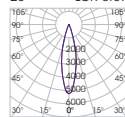

35° LOR 0.82

50° LOR 0.79

HIDE DEEP BL

17° LOR 0.58

30° LOR 0.55

45° LOR 0.65

NB6/ NB8

HIDE WH

9° LOR 0.78

HIDE DEEP WH

9° LOR 0.71

ZM6/ ZM13

HIDE WH

22° LOR 0.60

50° LOR 0.58

HIDE DEEP WH

22° LOR 0.51

50° LOR 0.50

HIDE MINI

ST3 / ST4

HIDE WH

27° LOR 0.81

35° LOR 0.79

47° LOR 0.74

HIDE DEEP BL

25° LOR 0.57

30° LOR 0.61

38° LOR 0.52