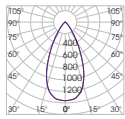

35° LOR 0.82

50° LOR 0.79

HIDE DEEP BL

17° LOR 0.58

30° LOR 0.55

45° LOR 0.65

NB6/ NB8

HIDE WH

9° LOR 0.78

HIDE DEEP WH

9° LOR 0.71

ZM6/ ZM13

HIDE WH

22° LOR 0.60

50° LOR 0.58

HIDE DEEP WH

22° LOR 0.51

50° LOR 0.50

HIDE MINI

ST3 / ST4

HIDE WH

27° LOR 0.81

35° LOR 0.79

47° LOR 0.74

HIDE DEEP BL

25° LOR 0.57

30° LOR 0.61

38° LOR 0.52