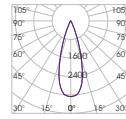

35° LOR 0.82

50° LOR 0.79

HIDE DEEP BL

17° LOR 0.58

30° LOR 0.55

45° LOR 0.65

NB6/ NB8

HIDE WH

9° LOR 0.78

HIDE DEEP WH

9° LOR 0.71

ZM6/ ZM13

HIDE WH

22° LOR 0.60

50° LOR 0.58

HIDE DEEP WH

22° LOR 0.51

50° LOR 0.50

HIDE MINI

ST3 / ST4

HIDE WH

27° LOR 0.81

35° LOR 0.79

47° LOR 0.74