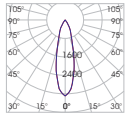

Ordering Code Example:
HIDE TR DEEP LL-RD-WWW-G1-10

HIDE

HIDE MINI

HIDE MINI TR Round

HIDE MII DEEP TR Round

HIDE MINI TR Square

HIDE MII DEEP TR Square

HIDE

LD7

HIDE WH

30° LOR 0.64

HIDE DEEP WH

27° LOR 0.50

ST6/ ST12/ ST18/ WD6 /WD12 /TW6 /TW12

HIDE WH

19° LOR 0.76

35° LOR 0.82

50° LOR 0.79

HIDE DEEP BL

17° LOR 0.58

30° LOR 0.55

45° LOR 0.65

NB6/ NB8

HIDE WH

9° LOR 0.78

HIDE DEEP WH

9° LOR 0.71

ZM6/ ZM13

HIDE WH

22° LOR 0.60

50° LOR 0.58

HIDE DEEP WH