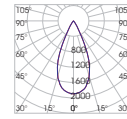

35° LOR 0.82

50° LOR 0.79

HIDE DEEP BL

17° LOR 0.58

30° LOR 0.55

45° LOR 0.65

NB6/ NB8

HIDE WH

9° LOR 0.78

HIDE DEEP WH

9° LOR 0.71

ZM6/ ZM13

HIDE WH

22° LOR 0.60

50° LOR 0.58

HIDE DEEP WH

22° LOR 0.51

50° LOR 0.50

HIDE MINI

ST3 / ST4

HIDE WH

27° LOR 0.81

35° LOR 0.79

47° LOR 0.74