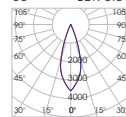

35° LOR 0.82

50° LOR 0.79

HIDE DEEP BL

17° LOR 0.58

30° LOR 0.55

45° LOR 0.65

NB6/ NB8

HIDE WH

9° LOR 0.78

HIDE DEEP WH

9° LOR 0.71

ZM6/ ZM13

HIDE WH

22° LOR 0.60

50° LOR 0.58

HIDE DEEP WH

22° LOR 0.51

50° LOR 0.50

HIDE MINI

ST3 / ST4

HIDE WH

27° LOR 0.81

35° LOR 0.79

47° LOR 0.74

HIDE DEEP BL

25° LOR 0.57

30° LOR 0.61

38° LOR 0.52