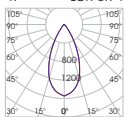

35° LOR 0.82

50° LOR 0.79

HIDE DEEP BL

17° LOR 0.58

30° LOR 0.55

45° LOR 0.65

NB6/ NB8

HIDE WH

9° LOR 0.78

HIDE DEEP WH

9° LOR 0.71

ZM6/ ZM13

HIDE WH

22° LOR 0.60

50° LOR 0.58

HIDE DEEP WH

22° LOR 0.51

50° LOR 0.50

HIDE MINI

ST3 / ST4

HIDE WH

27° LOR 0.81

35° LOR 0.79

47° LOR 0.74

HIDE DEEP BL

25° LOR 0.57

30° LOR 0.61

38° LOR 0.52