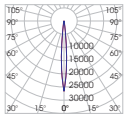

35° LOR 0.82

50° LOR 0.79

HIDE DEEP BL

17° LOR 0.58

30° LOR 0.55

45° LOR 0.65

NB6/ NB8

HIDE WH

9° LOR 0.78

HIDE DEEP WH

9° LOR 0.71

ZM6/ ZM13

HIDE WH

22° LOR 0.60

50° LOR 0.58

HIDE DEEP WH

22° LOR 0.51

50° LOR 0.50

HIDE MINI

ST3 / ST4

HIDE WH

27° LOR 0.81

35° LOR 0.79

47° LOR 0.74