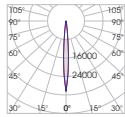

LD7

HIDE WH

30° LOR 0.64

HIDE DEEP WH

27° LOR 0.50

ST6/ ST12/ ST18/ WD6 /WD12 /TW6 /TW12

HIDE WH

19° LOR 0.76

35° LOR 0.82

50° LOR 0.79

HIDE DEEP BL

17° LOR 0.58

30° LOR 0.55

45° LOR 0.65

NB6/ NB8

HIDE WH

9° LOR 0.78

HIDE DEEP WH

9° LOR 0.71

ZM6/ ZM13

HIDE WH

22° LOR 0.60

50° LOR 0.58

HIDE DEEP WH

22° LOR 0.51

50° LOR 0.50

HIDE MINI

ST3 / ST4

HIDE WH

27° LOR 0.81

35° LOR 0.79

47° LOR 0.74