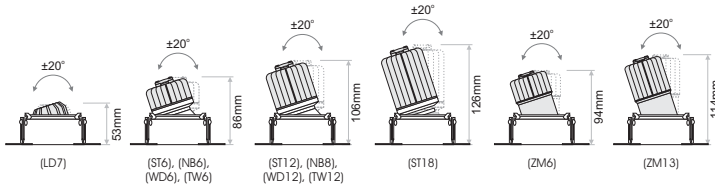

HIDE DEEP LL

Model	Shape	Luminaire Colour	Lamp Holder	Accessories
HIDE TR DEEP LL <i>(HIDE TR DEEP LL)</i>	Round <i>(RD)</i>	{XXX} OUTER White (W) Black (B)	GU10 (max 7.5W) (G1)	{XX} COVER Standard (00) Honeycomb (10) Linear Spread (20) Softening Lens (30)
	Square <i>(SQ)</i>			
	Square Double <i>(SQD)</i>			
		DEEP		
		White (W)		
		Black (B)		

Ordering Code Example:
HIDE TR DEEP LL-RD-WWW-G1-10

HIDE

HIDE MINI

HIDE MINI TR Round

HIDE MII DEEP TR Round

HIDE MINI TR Square

HIDE MII DEEP TR Square

HIDE