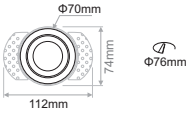

HIDE DEEP LL

Model	Shape	Luminaire Colour	Lamp Holder	Accessories
HIDE TR DEEP LL <i>(HIDE TR DEEP LL)</i>	Round <i>(RD)</i>	{XXX} OUTER White (W) Black (B)	GU10 (max 7.5W) (G1)	{XX} COVER Standard (00) Honeycomb (10) Linear Spread (20) Softening Lens (30)
	Square <i>(SQ)</i>			
	Square Double <i>(SQD)</i>			
		DEEP		
		White (W)		
		Black (B)		

Ordering Code Example:
HIDE TR DEEP LL-RD-WWW-G1-10

HIDE

HIDE MINI

HIDE MINI TR Round

HIDE MII DEEP TR Round

HIDE MINI TR Square

HIDE MII DEEP TR Square

HIDE