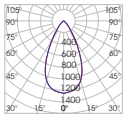

Ordering Code Example:
HIDE TR DEEP LL-RD-WWW-G1-10

HIDE

HIDE MINI

HIDE MINI TR Round

HIDE MII DEEP TR Round

HIDE MINI TR Square

HIDE MII DEEP TR Square

HIDE

LD7

HIDE WH

30° LOR 0.64

HIDE DEEP WH

27° LOR 0.50

ST6/ ST12/ ST18/ WD6 /WD12 /TW6 /TW12

HIDE WH

19° LOR 0.76

35° LOR 0.82

50° LOR 0.79

HIDE DEEP BL

17° LOR 0.58

30° LOR 0.55

45° LOR 0.65

NB6/ NB8

HIDE WH

9° LOR 0.78

HIDE DEEP WH

9° LOR 0.71

ZM6/ ZM13

HIDE WH

22° LOR 0.60

50° LOR 0.58

HIDE DEEP WH