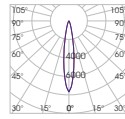

35° LOR 0.82

50° LOR 0.79

HIDE DEEP BL

17° LOR 0.58

30° LOR 0.55

45° LOR 0.65

NB6/ NB8

HIDE WH

9° LOR 0.78

HIDE DEEP WH

9° LOR 0.71

ZM6/ ZM13

HIDE WH

22° LOR 0.60

50° LOR 0.58

HIDE DEEP WH

22° LOR 0.51

50° LOR 0.50

HIDE MINI

ST3 / ST4

HIDE WH

27° LOR 0.81

35° LOR 0.79

47° LOR 0.74