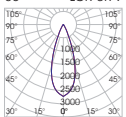

35° LOR 0.82

50° LOR 0.79

HIDE DEEP BL

17° LOR 0.58

30° LOR 0.55

45° LOR 0.65

NB6/ NB8

HIDE WH

9° LOR 0.78

HIDE DEEP WH

9° LOR 0.71

ZM6/ ZM13

HIDE WH

22° LOR 0.60

50° LOR 0.58

HIDE DEEP WH

22° LOR 0.51

50° LOR 0.50

HIDE MINI

ST3 / ST4

HIDE WH

27° LOR 0.81

35° LOR 0.79

47° LOR 0.74

HIDE DEEP BL

25° LOR 0.57

30° LOR 0.61

38° LOR 0.52