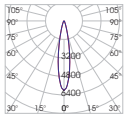

Ordering Code Example:
HIDE TR DEEP LL-RD-WWW-G1-10

HIDE

HIDE MINI

HIDE MINI TR Round

HIDE MII DEEP TR Round

HIDE MINI TR Square

HIDE MII DEEP TR Square

HIDE

LD7

HIDE WH

30° LOR 0.64

HIDE DEEP WH

27° LOR 0.50

ST6/ ST12/ ST18/ WD6 /WD12 /TW6 /TW12

HIDE WH

19° LOR 0.76

35° LOR 0.82

50° LOR 0.79

HIDE DEEP BL

17° LOR 0.58

30° LOR 0.55

45° LOR 0.65

NB6/ NB8

HIDE WH