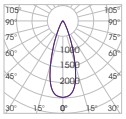

Ordering Code Example:
HIDE TR DEEP LL-RD-WWW-G1-10

HIDE

HIDE MINI

HIDE MINI TR Round

HIDE MII DEEP TR Round

HIDE MINI TR Square

HIDE MII DEEP TR Square

HIDE

LD7

HIDE WH

30° LOR 0.64

HIDE DEEP WH

27° LOR 0.50

ST6/ ST12/ ST18/ WD6 /WD12 /TW6 /TW12

HIDE WH

19° LOR 0.76

35° LOR 0.82

50° LOR 0.79

HIDE DEEP BL

17° LOR 0.58

30° LOR 0.55

45° LOR 0.65

NB6/ NB8

HIDE WH

9° LOR 0.78

HIDE DEEP WH

9° LOR 0.71

ZM6/ ZM13

HIDE WH

22° LOR 0.60

50° LOR 0.58

HIDE DEEP WH