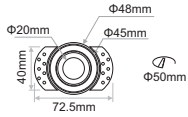

HIDE DEEP LL

Model	Shape	Luminaire Colour	Lamp Holder	Accessories
HIDE TR DEEP LL <i>(HIDE TR DEEP LL)</i>	Round <i>(RD)</i>	{XXX} OUTER White (W) Black (B)	GU10 (max 7.5W) (G1)	{XX} COVER Standard (00) Honeycomb (10) Linear Spread (20) Softening Lens (30)
	Square <i>(SQ)</i>			
	Square Double <i>(SQD)</i>			
		DEEP		
		White (W)		
		Black (B)		

Ordering Code Example:
HIDE TR DEEP LL-RD-WWW-G1-10

HIDE

HIDE MINI

HIDE MINI TR Round

HIDE MII DEEP TR Round

HIDE MINI TR Square

HIDE MII DEEP TR Square

HIDE