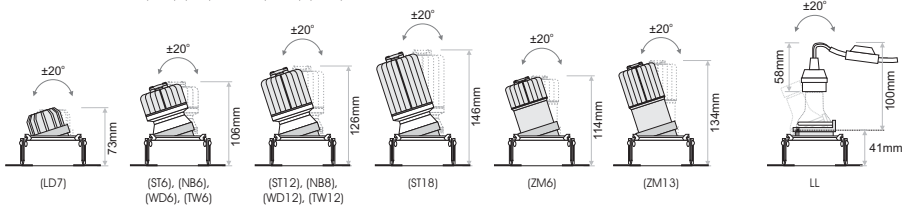

HIDE DEEP LL

Model	Shape	Luminaire Colour	Lamp Holder	Accessories
HIDE TR DEEP LL <i>(HIDE TR DEEP LL)</i>	Round <i>(RD)</i>	{XXX} OUTER White (W) Black (B)	GU10 (max 7.5W) (G1)	{XX} COVER Standard (00) Honeycomb (10) Linear Spread (20) Softening Lens (30)
	Square <i>(SQ)</i>			
	Square Double <i>(SQD)</i>			
		DEEP		
		White (W)		
		Black (B)		

Ordering Code Example:
HIDE TR DEEP LL-RD-WWW-G1-10

HIDE

HIDE MINI

HIDE MINI TR Round

HIDE MII DEEP TR Round

HIDE MINI TR Square

HIDE MII DEEP TR Square

HIDE