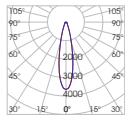

35° LOR 0.82

50° LOR 0.79

HIDE DEEP BL

17° LOR 0.58

30° LOR 0.55

45° LOR 0.65

NB6/ NB8

HIDE WH

9° LOR 0.78

HIDE DEEP WH

9° LOR 0.71

ZM6/ ZM13

HIDE WH

22° LOR 0.60

50° LOR 0.58

HIDE DEEP WH

22° LOR 0.51

50° LOR 0.50

HIDE MINI

ST3 / ST4

HIDE WH

27° LOR 0.81

35° LOR 0.79

47° LOR 0.74