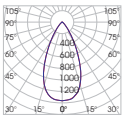

35° LOR 0.82

50° LOR 0.79

HIDE DEEP BL

17° LOR 0.58

30° LOR 0.55

45° LOR 0.65

NB6/ NB8

HIDE WH

9° LOR 0.78

HIDE DEEP WH

9° LOR 0.71

ZM6/ ZM13

HIDE WH

22° LOR 0.60

50° LOR 0.58

HIDE DEEP WH

22° LOR 0.51

50° LOR 0.50

HIDE MINI

ST3 / ST4

HIDE WH

27° LOR 0.81

35° LOR 0.79

47° LOR 0.74