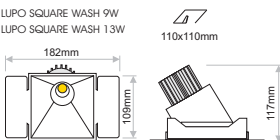

Model	Power	CCT	LED Source	Type	CRI	Beam Angle	Colour	Dimming Option	Accessories
LUPO Square Wash <i>(LUPO SW)</i>	9W <i>(9)</i>	2700K <i>(27L)</i>	950lm	Fixed <i>(FX)</i>	95 <i>(95)</i>	15° <i>(15)</i>	White <i>(WH)</i> Black <i>(BL)</i>	Without Driver <i>(00)</i> Non-Dimmable <i>(ND)</i> Analogue (1-10V) <i>(A1)</i> DIMX <i>(DX)</i> DALI <i>(DL)</i> Wireless* <i>(WL)</i>	COVER Standard <i>(01)</i> EXTRAS No Extras <i>(10)</i> Emergency <i>(11)</i>
		3000K <i>(30L)</i>	1040lm			38° <i>(38)</i>			
		3500K <i>(35L)</i>	1040lm			60° <i>(60)</i>			
		4000K <i>(40L)</i>	1080lm						
		5000K <i>(50L)</i>	1090lm						
	13W <i>(13)</i>	2700K <i>(27L)</i>	1240lm						
		3000K <i>(30L)</i>	1325lm						
		3500K <i>(35L)</i>	1365lm						
		4000K <i>(40L)</i>	1420lm						
		5000K <i>(50L)</i>	1430lm						
	38W <i>(38)</i>	2700K <i>(27L)</i>	4180lm						
		3000K <i>(30L)</i>	4425lm						
		3500K <i>(35L)</i>	4570lm						
		4000K <i>(40L)</i>	4712lm						
		5000K <i>(50L)</i>	4800lm						

* The wireless dimming option includes driver and Bluetooth dimming accessory.

Ordering Code Example: LUPO SW38-30L-FX-95-24-WH-ND-00

LUPO SQUARE WASH 9W
LUPO SQUARE WASH 13W