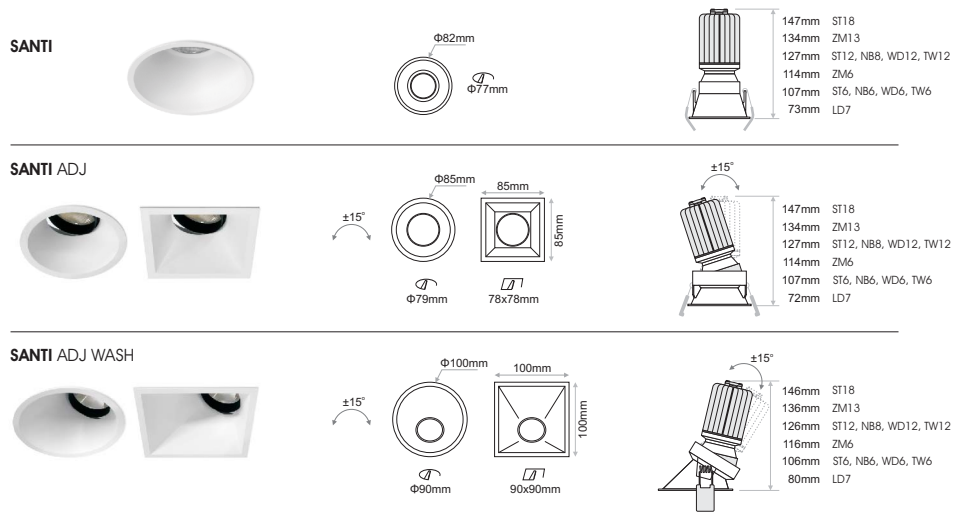

1

Attention

Before any maintenance switch off the main power.

2 Cutting Hole

Models: **Low Depth 7W (LD7)** **Standard 6.2W / 12.2W / 18W (ST6), (ST12), (ST18)** **Narrow Beam 6W / 8W (NB6), (NB8)** **Zoom 6.4W / 13W (ZM6), (ZM13)** **Warm Dimming 0.2-6W / 12W (WD6), (WD12)** **Tunable White 5.9W / 11.5W (TW6), (TW12)**

- $\Phi 77\text{mm}$ (SANTI)
- $\Phi 79\text{mm}$ (SANTI ADJ Round)
- $78 \times 78\text{mm}$ (SANTI ADJ Square)
- $\Phi 90\text{mm}$ (SANTI ADJ WASH Round)
- $\Phi 90 \times 90\text{mm}$ (SANTI ADJ WASH Square)