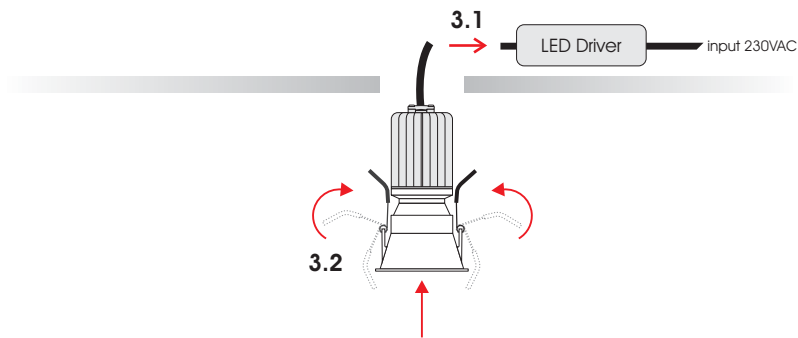

1

Attention

Before any maintenance switch off the main power.

2 Cutting Hole

Models: **Low Depth 7W (LD7)**   **Standard 6.2W / 12.2W / 18W (ST6), (ST12), (ST18)**   **Narrow Beam 6W / 8W (NB6), (NB8)**   **Zoom 6.4W / 13W (ZM6), (ZM13)**   **Warm Dimming 0.2-6W / 12W (WD6), (WD12)**   **Tunable White 5.9W / 11.5W (TW6), (TW12)**

- $\Phi 77\text{mm}$ (SANTI)
- $\Phi 79\text{mm}$ (SANTI ADJ Round)
- $78 \times 78\text{mm}$ (SANTI ADJ Square)
- $\Phi 90\text{mm}$ (SANTI ADJ WASH Round)
- $\Phi 90 \times 90\text{mm}$ (SANTI ADJ WASH Square)

3

4