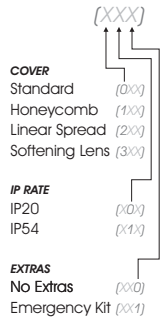

SANTI

SANTI MINI

SANTI

LD7, ST6, ST12, ST18, NB6, NB8, ZM6, ZM13

WD6, WD12, TW6, TW12

Name	Shape*	Model	CCT	CRI80, CRI90 LED Source		Beam Angle	Luminaire Colour	Dimming Option	Accessories	
				80 (80)	90 (90)					
SANTI (SANTI)	Round (RD)	Low Depth 7W (LD7)	2700K (27C)	930lm	762lm	30° (30)	White (WH) Black (BL)	Without Driver (00)		
			3000K (30C)	960lm	792lm			Non Dimmable (ND)		
SANTI ADJ (SANTI A)	Square (SQ)		4000K (40C)	1020lm	840lm			Analogue (1-10V) (A1)		
			5000K (50C)	1020lm	840lm			DMX (DX)		
								DALI (DL)		
SANTI WASH (SANTI W)		Standard 6.2W (ST6)	2700K (27C)	704lm	568lm	19° (19)		Push Button (PB)		
			3000K (30C)	713lm	608lm	35° (35)		Phase Cut (PC)		
			4000K (40C)	760lm	656lm	50° (50)		Wireless*** (WL)		
			5000K (50C)	736lm	704lm					
						WASH**				
						17° (17)				
		Standard 12.2W (ST12)	2700K (27C)	1590lm	1380lm	23° (23)				
			3000K (30C)	1710lm	1485lm	32° (32)				
			4000K (40C)	1830lm	1590lm					
		Standard 18W (ST18)	2700K (27C)	2067lm	1794lm					
			3000K (30C)	2223lm	1931lm					
			4000K (40C)	2379lm	2067lm					
			5000K (50C)	2223lm	2067lm					
			Narrow Beam 6W (NB6)	2700K (27C)	616lm	497lm	9° (09)			
				3000K (30C)	616lm	532lm				
4000K (40C)	665lm	574lm								
			5000K (50C)	714lm	616lm					
			Narrow Beam 8W (NB8)	2700K (27C)	792lm	639lm				
				3000K (30C)	792lm	684lm				
4000K (40C)	855lm	738lm								
			5000K (50C)	918lm	792lm					
			Zoom 6.4W (ZM6)	2700K (27C)	704lm	568lm	22°-50° (2250)			
				3000K (30C)	713lm	608lm				
4000K (40C)	760lm	656lm								
			5000K (50C)	736lm	704lm					
			Zoom 13W (ZM13)	2700K (27C)	1306lm	1098lm				
				3000K (30C)	1360lm	1150lm				
4000K (40C)	1435lm	1236lm								
			5000K (50C)	1453lm	1236lm					
				90 (90) 95 (95)		19° (19) 35° (35) 50° (50)				
				Warm Dimming 0.2-6W (WD6)	1800K-3000K (1830B)					636lm 518lm
1800K-3000K (1830B)	1246lm 1045lm	17° (17) 23° (23) 32° (32)								
			Warm Dimming 12W (WD12)							
			Tunable White 5.9W (TW6)	2700K-5000K (2750B)	585lm (both CCT's driven)				DALI (DL) Wireless*** (WL)	
Tunable White 11.5W (TW12)	2700K-5000K (2750B)	987lm (both CCT's driven)								