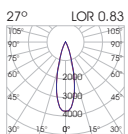

SANTI MINI

ST3 / ST4