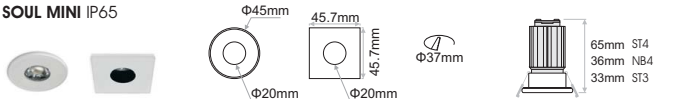

1

Attention

Before any maintenance switch off the main power.

2 Cutting Hole

Models: Standard 3W (ST3) Standard 4.3W (ST4) Narrow Beam 4W (NB4)

SOUL MINI

SOUL MINI DEEP

SOUL MINI ADJ

SOUL MINI ADJ DEEP

SOUL MINI IP65

SOUL MINI IP65 DEEP

Φ43mm (SOUL MINI ADJ, SOUL MINI ADJ DEEP)
 Φ37mm (SOUL MINI, SOUL MINI DEEP, SOUL MINI IP65, SOUL MINI IP65 DEEP)

3

4