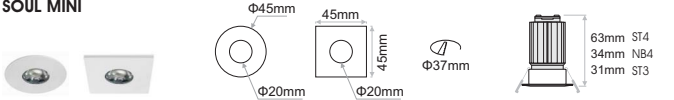

1

Attention

Before any maintenance switch off the main power.

2 Cutting Hole

Models: Standard 3W (ST3) Standard 4.3W (ST4) Narrow Beam 4W (NB4)

SOUL MINI

SOUL MINI DEEP

SOUL MINI ADJ

SOUL MINI ADJ DEEP

SOUL MINI IP65

SOUL MINI IP65 DEEP

Φ43mm (SOUL MINI ADJ, SOUL MINI ADJ DEEP)
 Φ37mm (SOUL MINI, SOUL MINI DEEP, SOUL MINI IP65, SOUL MINI IP65 DEEP)

3

4