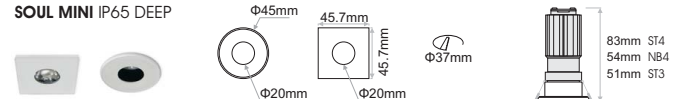

1

Attention

Before any maintenance switch off the main power.

2 Cutting Hole

Models: Standard 3W (ST3) Standard 4.3W (ST4) Narrow Beam 4W (NB4)

SOUL MINI

SOUL MINI DEEP

SOUL MINI ADJ

SOUL MINI ADJ DEEP

SOUL MINI IP65

SOUL MINI IP65 DEEP

Φ43mm (SOUL MINI ADJ, SOUL MINI ADJ DEEP)
 Φ37mm (SOUL MINI, SOUL MINI DEEP, SOUL MINI IP65, SOUL MINI IP65 DEEP)

3

4