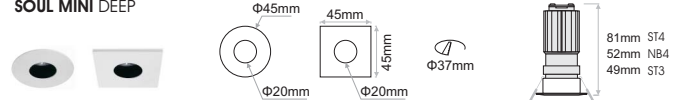

1

Attention

Before any maintenance switch off the main power.

2 Cutting Hole

Models: Standard 3W (ST3) Standard 4.3W (ST4) Narrow Beam 4W (NB4)

SOUL MINI

SOUL MINI DEEP

SOUL MINI ADJ

SOUL MINI ADJ DEEP

SOUL MINI IP65

SOUL MINI IP65 DEEP

Φ43mm (SOUL MINI ADJ, SOUL MINI ADJ DEEP)
 Φ37mm (SOUL MINI, SOUL MINI DEEP, SOUL MINI IP65, SOUL MINI IP65 DEEP)

3

4