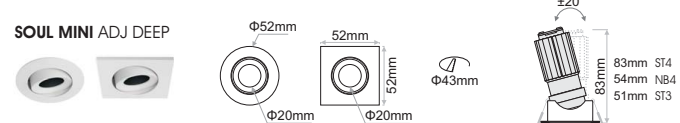

1

Attention

Before any maintenance switch off the main power.

2 Cutting Hole

Models: Standard 3W (ST3) Standard 4.3W (ST4) Narrow Beam 4W (NB4)

SOUL MINI

SOUL MINI DEEP

SOUL MINI ADJ

SOUL MINI ADJ DEEP

SOUL MINI IP65

SOUL MINI IP65 DEEP

Φ43mm (SOUL MINI ADJ, SOUL MINI ADJ DEEP)
 Φ37mm (SOUL MINI, SOUL MINI DEEP, SOUL MINI IP65, SOUL MINI IP65 DEEP)

3

4