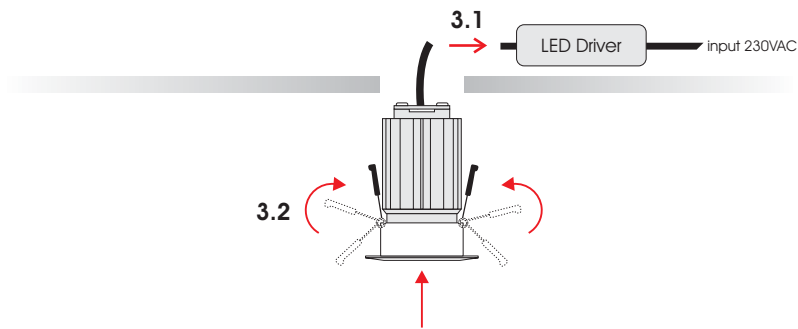

SOUL MINI ADJ DEEP

SOUL MINI IP65

SOUL MINI IP65 DEEP

Φ43mm (SOUL MINI ADJ, SOUL MINI ADJ DEEP)
 Φ37mm (SOUL MINI, SOUL MINI DEEP, SOUL MINI IP65, SOUL MINI IP65 DEEP)

3

4