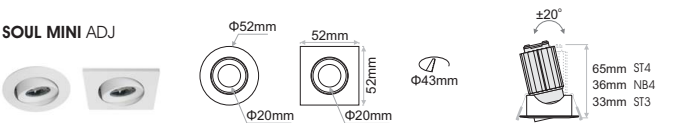

1

Attention

Before any maintenance switch off the main power.

2 Cutting Hole

Models: Standard 3W (ST3) Standard 4.3W (ST4) Narrow Beam 4W (NB4)

SOUL MINI

SOUL MINI DEEP

SOUL MINI ADJ

SOUL MINI ADJ DEEP

SOUL MINI IP65

SOUL MINI IP65 DEEP

Φ43mm (SOUL MINI ADJ, SOUL MINI ADJ DEEP)
 Φ37mm (SOUL MINI, SOUL MINI DEEP, SOUL MINI IP65, SOUL MINI IP65 DEEP)

3

4