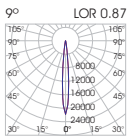

NB6 / NB8

SOUL / SOUL ADJ