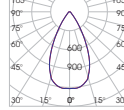

## LD7

SOUL / SOUL ADJ  
LOR 0.67 / 0.58  
30°

SOUL DEEP BL / SOUL ADJ DEEP WH  
LOR 0.46 / 0.49  
27°

## ST6/ ST12/ ST18/ WD6 /WD12 /TW6 /TW12

SOUL / SOUL ADJ  
LOR 0.79 / 0.71  
19°

LOR 0.87 / 0.77  
35°

LOR 0.83 / 0.80  
50°

SOUL DEEP BL / SOUL ADJ DEEP WH

LOR 0.62 / 0.51  
16°

LOR 0.53 / 0.57  
30°

LOR 0.68 / 0.63  
45°