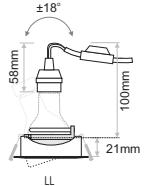

Ordering Code Example: *SOUL MINI DEEP-RD-ST4-30C-80-38-WB-DL-100*

**SOUL DEEP LL**

Model	Outer Trim	Luminaire Colour:	Lamp Holder	Accessories
<b>SOUL DEEP LL</b> <i>(SOUL DEEP LL)</i>	Round <i>(RD)</i> Square <i>(SQ)</i>	White/White <i>(WW)</i> White/Black <i>(WB)</i> Black/Black <i>(BB)</i> Black/White <i>(BW)</i>	GU10 (max 7.5W) (G1)	 <p><b>COVER</b></p> <ul style="list-style-type: none"> <li>Standard <i>(0)</i></li> <li>Honeycomb <i>(1)</i></li> <li>Linear Spread <i>(2)</i></li> <li>Softening Lens <i>(3)</i></li> </ul> <p><b>IP RATE</b></p> <ul style="list-style-type: none"> <li>IP20 <i>(0)</i></li> <li>IP54 <i>(1)</i></li> <li>IP65* <i>(2)</i></li> </ul>
<b>SOUL ADJ DEEP LL</b> <i>(SOUL A DEEP LL)</i>				
<b>SOUL IP65 DEEP LL</b> <i>(SOUL 65 DEEP LL)</i>				

\* Applicable only for SOUL IP65 DEEP

Ordering Code Example: *SOUL A DEEP LL-RD-WW-G-1-10*

SOUL

SOUL

SOUL DEEP

SOUL ADJ

SOUL ADJ DEEP

SOUL IP65