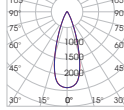

## LD7

SOUL / SOUL ADJ  
LOR 0.67 / 0.58  
30°

SOUL DEEP BL / SOUL ADJ DEEP WH  
LOR 0.46 / 0.49  
27°

## ST6/ ST12/ ST18/ WD6 /WD12 /TW6 /TW12

SOUL / SOUL ADJ  
LOR 0.79 / 0.71  
19°

LOR 0.87 / 0.77  
35°

LOR 0.83 / 0.80  
50°

SOUL DEEP BL / SOUL ADJ DEEP WH

LOR 0.62 / 0.51  
16°

LOR 0.53 / 0.57  
30°

LOR 0.68 / 0.63  
45°