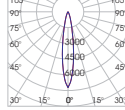

## LD7

SOUL / SOUL ADJ  
LOR 0.67 / 0.58  
30°

SOUL DEEP BL / SOUL ADJ DEEP WH  
LOR 0.46 / 0.49  
27°

## ST6/ ST12/ ST18/ WD6 /WD12 /TW6 /TW12

SOUL / SOUL ADJ  
LOR 0.79 / 0.71  
19°

LOR 0.87 / 0.77  
35°

LOR 0.83 / 0.80  
50°

SOUL DEEP BL / SOUL ADJ DEEP WH

LOR 0.62 / 0.51  
16°

LOR 0.53 / 0.57  
30°

LOR 0.68 / 0.63  
45°