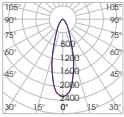

## LD7

SOUL / SOUL ADJ  
LOR 0.67 / 0.58  
30°

SOUL DEEP BL / SOUL ADJ DEEP WH  
LOR 0.46 / 0.49  
27°