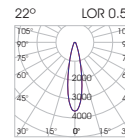

SOUL DEEP BL / SOUL ADJ DEEP BL