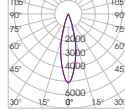

## ST3 / ST4

SOUL MINI / SOUL MINI ADJ

LOR 0.82 / 0.76  
27°

LOR 0.84 / 0.81  
35°

LOR 0.74 / 0.72  
47°

SOUL MINI DEEP BL / SOUL MINI ADJ DEEP WH

LOR 0.60 / 0.62  
25°

LOR 0.60 / 0.60  
30°

LOR 0.50/ 0.57  
38°