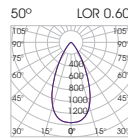

ZM6 / ZM13

SOUL / SOUL ADJ