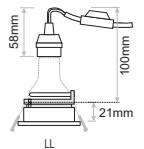

SOUL

SOUL

SOUL DEEP

SOUL ADJ

SOUL ADJ DEEP

SOUL IP65

SOUL IP65 DEEP