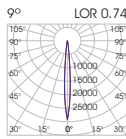

SOUL DEEP BL / SOUL ADJ DEEP BL