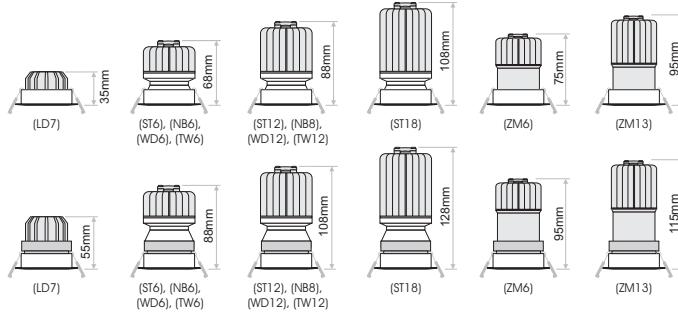

Ordering Code Example: *SOUL MINI DEEP-RD-ST4-30C-80-38-WB-DL-100*

**SOUL DEEP LL**

Model	Outer Trim	Luminaire Colour:	Lamp Holder	Accessories
<b>SOUL DEEP LL</b> <i>(SOUL DEEP LL)</i>	Round <i>(RD)</i> Square <i>(SQ)</i>	White/White <i>(WW)</i> White/Black <i>(WB)</i> Black/Black <i>(BB)</i> Black/White <i>(BW)</i>	GU10 (max 7.5W) (G1)	 <p><b>COVER</b></p> <ul style="list-style-type: none"> <li>Standard <i>(0)</i></li> <li>Honeycomb <i>(1)</i></li> <li>Linear Spread <i>(2)</i></li> <li>Softening Lens <i>(3)</i></li> </ul> <p><b>IP RATE</b></p> <ul style="list-style-type: none"> <li>IP20 <i>(0)</i></li> <li>IP54 <i>(1)</i></li> <li>IP65* <i>(2)</i></li> </ul>
<b>SOUL ADJ DEEP LL</b> <i>(SOUL A DEEP LL)</i>				
<b>SOUL IP65 DEEP LL</b> <i>(SOUL 65 DEEP LL)</i>				

\* Applicable only for SOUL IP65 DEEP

Ordering Code Example: *SOUL A DEEP LL-RD-WW-G-1-10*

SOUL

SOUL

SOUL DEEP

SOUL ADJ

SOUL ADJ DEEP

SOUL IP65