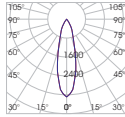

## LD7

SOUL / SOUL ADJ  
LOR 0.67 / 0.58  
30°

SOUL DEEP BL / SOUL ADJ DEEP WH  
LOR 0.46 / 0.49  
27°