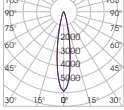

## LD7

SOUL / SOUL ADJ  
LOR 0.67 / 0.58  
30°

SOUL DEEP BL / SOUL ADJ DEEP WH  
LOR 0.46 / 0.49  
27°

## ST6/ ST12/ ST18/ WD6 /WD12 /TW6 /TW12

SOUL / SOUL ADJ  
LOR 0.79 / 0.71  
19°

LOR 0.87 / 0.77  
35°

LOR 0.83 / 0.80  
50°

SOUL DEEP BL / SOUL ADJ DEEP WH

LOR 0.62 / 0.51  
16°

LOR 0.53 / 0.57  
30°

LOR 0.68 / 0.63  
45°