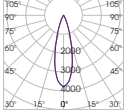

## ST6/ ST12/ ST18/ WD6 /WD12 /TW6 /TW12

SOUL / SOUL ADJ  
LOR 0.79 / 0.71  
19°

LOR 0.87 / 0.77  
35°

LOR 0.83 / 0.80  
50°

SOUL DEEP BL / SOUL ADJ DEEP WH

LOR 0.62 / 0.51  
16°

LOR 0.53 / 0.57  
30°

LOR 0.68 / 0.63  
45°

## ZM6 / ZM13

SOUL / SOUL ADJ

SOUL DEEP BL / SOUL ADJ DEEP BL

## ST3 / ST4

SOUL MINI / SOUL MINI ADJ

LOR 0.82 / 0.76  
27°

LOR 0.84 / 0.81  
35°

LOR 0.74 / 0.72  
47°

SOUL MINI DEEP BL / SOUL MINI ADJ DEEP WH

LOR 0.60 / 0.62  
25°

LOR 0.60 / 0.60  
30°