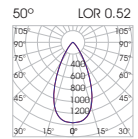

SOUL DEEP BL / SOUL ADJ DEEP BL