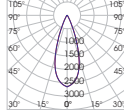

## ST3 / ST4

SOUL MINI / SOUL MINI ADJ

LOR 0.82 / 0.76  
27°

LOR 0.84 / 0.81  
35°

LOR 0.74 / 0.72  
47°

SOUL MINI DEEP BL / SOUL MINI ADJ DEEP WH

LOR 0.60 / 0.62  
25°

LOR 0.60 / 0.60  
30°