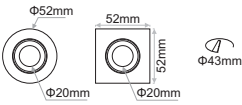

SOUL MINI ADJ