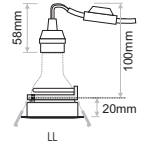

\* Applicable only for SOUL IP65 DEEP

Ordering Code Example: *SOUL A DEEP LL-RD-WW-G-1-10*

SOUL

SOUL

SOUL DEEP

SOUL ADJ

SOUL ADJ DEEP

SOUL IP65