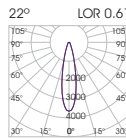

ZM6 / ZM13

SOUL / SOUL ADJ