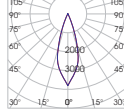

## ST3 / ST4

SOUL MINI / SOUL MINI ADJ

LOR 0.82 / 0.76  
27°

LOR 0.84 / 0.81  
35°

LOR 0.74 / 0.72  
47°

SOUL MINI DEEP BL / SOUL MINI ADJ DEEP WH

LOR 0.60 / 0.62  
25°

LOR 0.60 / 0.60  
30°

LOR 0.50/ 0.57  
38°