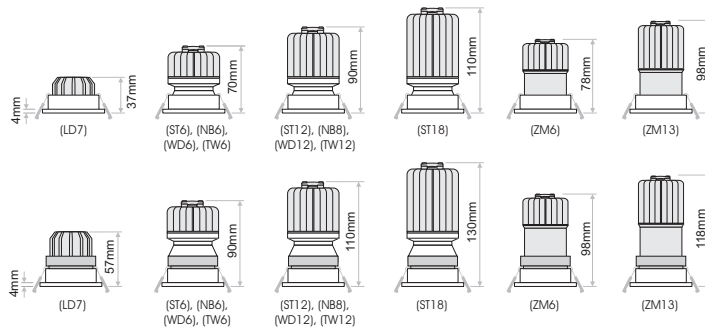

SOUL

SOUL

SOUL DEEP

SOUL ADJ

SOUL ADJ DEEP

SOUL IP65

SOUL IP65 DEEP