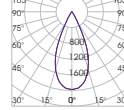

## LD7

SOUL / SOUL ADJ  
LOR 0.67 / 0.58  
30°

SOUL DEEP BL / SOUL ADJ DEEP WH  
LOR 0.46 / 0.49  
27°

## ST6/ ST12/ ST18/ WD6 /WD12 /TW6 /TW12

SOUL / SOUL ADJ  
LOR 0.79 / 0.71  
19°

LOR 0.87 / 0.77  
35°

LOR 0.83 / 0.80  
50°

SOUL DEEP BL / SOUL ADJ DEEP WH

LOR 0.62 / 0.51  
16°

LOR 0.53 / 0.57  
30°

LOR 0.68 / 0.63  
45°