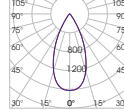

## ST3 / ST4

SOUL MINI / SOUL MINI ADJ

LOR 0.82 / 0.76  
27°

LOR 0.84 / 0.81  
35°

LOR 0.74 / 0.72  
47°

SOUL MINI DEEP BL / SOUL MINI ADJ DEEP WH

LOR 0.60 / 0.62  
25°

LOR 0.60 / 0.60  
30°

LOR 0.50/ 0.57  
38°