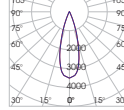

## LD7

SOUL / SOUL ADJ  
LOR 0.67 / 0.58  
30°

SOUL DEEP BL / SOUL ADJ DEEP WH  
LOR 0.46 / 0.49  
27°

## ST6/ ST12/ ST18/ WD6 /WD12 /TW6 /TW12

SOUL / SOUL ADJ  
LOR 0.79 / 0.71  
19°

LOR 0.87 / 0.77  
35°

LOR 0.83 / 0.80  
50°

SOUL DEEP BL / SOUL ADJ DEEP WH

LOR 0.62 / 0.51  
16°

LOR 0.53 / 0.57  
30°

LOR 0.68 / 0.63  
45°