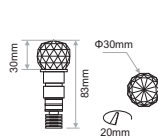

Code	Model	No.LED	CCT*	Watt/Current**	Dimensions	Beam Angle	Finish	
ALI.206 ALI.207	CRYSTAL	1	3000K 5600K	1W / 350mA	Φ60x85mm	Diffused	Chromed Aluminium	Dimmable
ALI.208 ALI.209	RHOMB		3000K 5600K		Φ30x83mm			
ALI.210 ALI.211	BALL		3000K 5600K		Φ30x83mm			
ALI.212 ALI.213	DIAMOND		3000K 5600K		Φ23x95mm			
ALI.214 ALI.215	DIAMOND MINI		3000K 5600K		0.5W / 160mA			

*CC=Common Cathode

CRYSTAL

RHOMB

BALL

DIAMOND

DIAMOND MINI