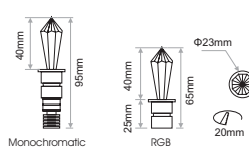

Code	Model	No.LED	CCT*	Watt/Current**	Dimensions	Beam Angle	Finish	
ALI.206 ALI.207	CRYSTAL	1	3000K 5600K	1W / 350mA	Φ60x85mm	Diffused	Chromed Aluminium	Dimmable
ALI.208 ALI.209	RHOMB		3000K 5600K		Φ30x83mm			
ALI.210 ALI.211	BALL		3000K 5600K		Φ30x83mm			
ALI.212 ALI.213	DIAMOND		3000K 5600K		Φ23x95mm			
ALI.214 ALI.215	DIAMOND MINI		3000K 5600K		0.5W / 160mA			

*CC=Common Cathode

CRYSTAL

RHOMB

BALL

DIAMOND

DIAMOND MINI