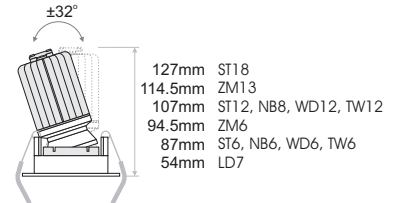

Zoom 6.4W / 13W
(ZM6), (ZM13)

Warm Dimming 0.2~6W / 12W
(WD6), (WD12)

Tunable White 5.9W / 11.5W
(TW6), (TW12)

WHISPER RECESSED

WHISPER ADJ RECESSED

3

4