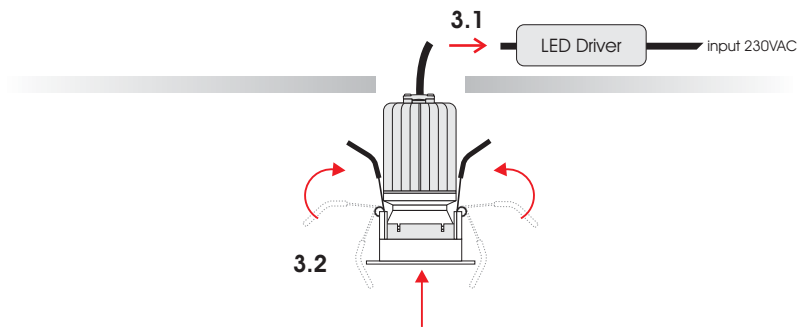

Zoom 6.4W / 13W
(ZM6), (ZM13)

Warm Dimming 0.2~6W / 12W
(WD6), (WD12)

Tunable White 5.9W / 11.5W
(TW6), (TW12)

WHISPER RECESSED

WHISPER ADJ RECESSED

3

4