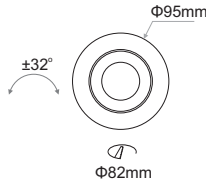

Zoom 6.4W / 13W
(ZM6), (ZM13)

Warm Dimming 0.2~6W / 12W
(WD6), (WD12)

Tunable White 5.9W / 11.5W
(TW6), (TW12)

WHISPER RECESSED

WHISPER ADJ RECESSED

3

4