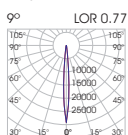

Ordering Code Example:
WHISPER TR DEEP LL-RD-WW-G-1-10

LD7

ST6/ ST12/ ST18/ WD6 /WD12 /TW6 /TW12

WHISPER RD BL

WHISPER SQ BL

NB6/ NB8

WHISPER RD BL

ZM6/ ZM13