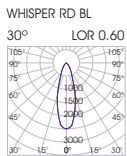

WHISPER DEEP LL

Model	Shape	Luminaire Colour:	Lamp Holder	Accessories
WHISPER TR DEEP LL <i>(WHISPER TR DEEP LL)</i>	Round <i>(RD)</i> Square <i>(SQ)</i>	White <i>(WH)</i> Black <i>(BL)</i>	GU10 (max 7.5W) (G1)	<i>(XX)</i> COVER Standard <i>(0x)</i> Honeycomb <i>(1x)</i> Linear Spread <i>(2x)</i> Softening Lens <i>(3x)</i> IP RATE IP20 <i>(x0)</i> IP54 <i>(x1)</i>

Ordering Code Example:
WHISPER TR DEEP LL-RD-WW-G-1-10

LD7

ST6/ ST12/ ST18/ WD6 /WD12 /TW6 /TW12

WHISPER RD BL

WHISPER SQ BL

NB6/ NB8

WHISPER RD BL

ZM6/ ZM13

WHISPER RD BL