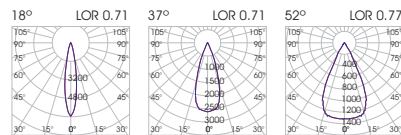

Ordering Code Example:
WHISPER TR DEEP LL-RD-WW-G-1-10

LD7

ST6/ ST12/ ST18/ WD6 /WD12 /TW6 /TW12

WHISPER RD BL

WHISPER SQ BL

NB6/ NB8

WHISPER RD BL

ZM6/ ZM13