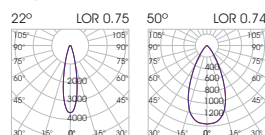

ZM6/ ZM13

WHISPER RD BL