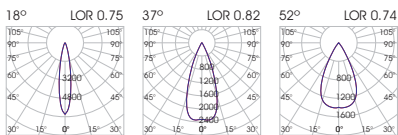

Ordering Code Example:
WHISPER TR DEEP LL-RD-WW-G-1-10

LD7

ST6/ ST12/ ST18/ WD6 /WD12 /TW6 /TW12

WHISPER RD BL

WHISPER SQ BL

NB6/ NB8

WHISPER RD BL

ZM6/ ZM13