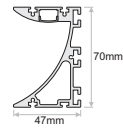

**Available upon request:**

- ✓ Custom dimensions
- ✓ Custom luminaire colours
- ✓ Emergency version

Model	Luminaire Colour	CCT	CRI	Type	Watt / Length	Voltage
<b>ARC Recessed</b> <i>(ARC RC)</i>	White <i>(WH)</i>	2000K <i>(20N)</i>	≥ 80 <i>(80)</i>	Milky <i>(ML)</i>	7W / 37cm <i>(07W037)</i>	24VDC <i>(24)</i>
		2500K <i>(25N)</i>		Milky Satin <i>(MS)</i>	12.2W / 62cm <i>(12W062)</i>	
		2700K <i>(27N)</i>		Ruled <i>(RL)</i>	17.5W / 87cm <i>(17W087)</i>	
		3000K <i>(30N)</i>		Transparent <i>(TR)</i>	21W / 104cm <i>(21W104)</i>	
		4000K <i>(40N)</i>			24.5W / 121cm <i>(24W121)</i>	
		5700K <i>(57N)</i>			31.5W / 154cm <i>(31W154)</i>	
		42W / 204cm <i>(42W204)</i>				
<b>ARC Trimless</b> <i>(ARC TR)</i>		7W / 35cm <i>(07W035)</i>		7W / 35cm <i>(07W035)</i>		
		12.2W / 60cm <i>(12W060)</i>		12.2W / 60cm <i>(12W060)</i>		
		17.5W / 85cm <i>(17W085)</i>		17.5W / 85cm <i>(17W085)</i>		
		21W / 102cm <i>(21W102)</i>		21W / 102cm <i>(21W102)</i>		
		24.5W / 119cm <i>(24W119)</i>		24.5W / 119cm <i>(24W119)</i>		
		31.5W / 152cm <i>(31W152)</i>		31.5W / 152cm <i>(31W152)</i>		
		42W / 202cm <i>(42W202)</i>		42W / 202cm <i>(42W202)</i>		

Ordering Code Example: ARC RC-WH-30N-80-MS-42W204-24