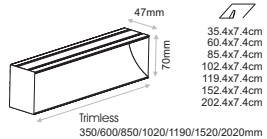

**Available upon request:**

- ✓ Custom dimensions
- ✓ Custom luminaire colours
- ✓ Emergency version

Model	Luminaire Colour	CCT	CRI	Type	Watt / Length	Voltage
<b>ARC Recessed</b> <i>(ARC RC)</i>	White <i>(WH)</i>	2000K <i>(20N)</i>	≥ 80 <i>(80)</i>	Milky <i>(ML)</i>	7W / 37cm <i>(07W037)</i>	24VDC <i>(24)</i>
		2500K <i>(25N)</i>		Milky Satin <i>(MS)</i>	12.2W / 62cm <i>(12W062)</i>	
		2700K <i>(27N)</i>		Ruled <i>(RL)</i>	17.5W / 87cm <i>(17W087)</i>	
		3000K <i>(30N)</i>		Transparent <i>(TR)</i>	21W / 104cm <i>(21W104)</i>	
		4000K <i>(40N)</i>			24.5W / 121cm <i>(24W121)</i>	
		5700K <i>(57N)</i>			31.5W / 154cm <i>(31W154)</i>	
		42W / 204cm <i>(42W204)</i>				
<b>ARC Trimless</b> <i>(ARC TR)</i>		7W / 35cm <i>(07W035)</i>		7W / 35cm <i>(07W035)</i>		
		12.2W / 60cm <i>(12W060)</i>		12.2W / 60cm <i>(12W060)</i>		
		17.5W / 85cm <i>(17W085)</i>		17.5W / 85cm <i>(17W085)</i>		
		21W / 102cm <i>(21W102)</i>		21W / 102cm <i>(21W102)</i>		
		24.5W / 119cm <i>(24W119)</i>		24.5W / 119cm <i>(24W119)</i>		
		31.5W / 152cm <i>(31W152)</i>		31.5W / 152cm <i>(31W152)</i>		
		42W / 202cm <i>(42W202)</i>		42W / 202cm <i>(42W202)</i>		