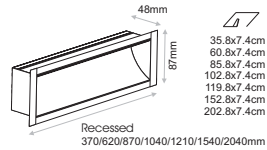

**Available upon request:**

- ✓ Custom dimensions
- ✓ Custom luminaire colours
- ✓ Emergency version

Model	Luminaire Colour	CCT	CRI	Type	Watt / Length	Voltage
<b>ARC Recessed</b> <i>(ARC RC)</i>	White <i>(WH)</i>	2000K <i>(20N)</i>	≥ 80 <i>(80)</i>	Milky <i>(ML)</i>	7W / 37cm <i>(07W037)</i>	24VDC <i>(24)</i>
		2500K <i>(25N)</i>		Milky Satin <i>(MS)</i>	12.2W / 62cm <i>(12W062)</i>	
		2700K <i>(27N)</i>		Ruled <i>(RL)</i>	17.5W / 87cm <i>(17W087)</i>	
		3000K <i>(30N)</i>		Transparent <i>(TR)</i>	21W / 104cm <i>(21W104)</i>	
		4000K <i>(40N)</i>			24.5W / 121cm <i>(24W121)</i>	
		5700K <i>(57N)</i>			31.5W / 154cm <i>(31W154)</i>	
		42W / 204cm <i>(42W204)</i>				
<b>ARC Trimless</b> <i>(ARC TR)</i>		7W / 35cm <i>(07W035)</i>		7W / 35cm <i>(07W035)</i>		
		12.2W / 60cm <i>(12W060)</i>		12.2W / 60cm <i>(12W060)</i>		
		17.5W / 85cm <i>(17W085)</i>		17.5W / 85cm <i>(17W085)</i>		
		21W / 102cm <i>(21W102)</i>		21W / 102cm <i>(21W102)</i>		
		24.5W / 119cm <i>(24W119)</i>		24.5W / 119cm <i>(24W119)</i>		
		31.5W / 152cm <i>(31W152)</i>		31.5W / 152cm <i>(31W152)</i>		
		42W / 202cm <i>(42W202)</i>		42W / 202cm <i>(42W202)</i>		