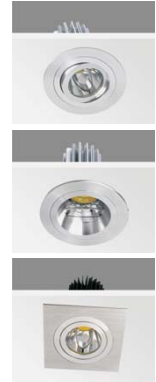

- Samsung LED
- Ambient temperature max 35°C.
- Made of aluminium.
- Anodized aluminium heat sink.
- Indoor use
- Dimmable options.
- Cutoff for MR16.
- 3 SDCM
- L70 50.000h

Model (LED Power)	Colour Temperature	LED Lumen	Type	CRI	Beam Angle	Colour	Dimming Option	Accessories
<b>NIO ROUND 12.5W</b> <i>(NIO RD 12)</i>	<i>[30S1340]</i>	3000K - 1340lm	<i>(AD)</i> Adjustable	<i>(80)</i> ≥ 80	<i>[20]</i> 20°	<i>(AL)</i> Aluminium	<i>(00)</i> Without Driver	<b>COVER</b> <i>(0X)</i> Standard ↓ <i>(XX)</i> ↑ <b>EXTRAS</b> <i>(X0)</i> No Extras <i>(X1)</i> Emergency
	<i>[40S1405]</i>	4000K - 1405lm	<i>(FX)</i> Fixed		<i>[35]</i> 35° <i>[55]</i> 55°		<i>(ND)</i> Non-Dimmable <i>(A1)</i> Analogue (1-10V) <i>(DX)</i> DMX <i>(DL)</i> DALI <i>(WL)</i> Wireless *	
<b>NIO SQUARE 12.5W</b> <i>(NIO SQ 12)</i>	<i>[30S1340]</i>	3000K - 1340lm	<i>(AD)</i> Adjustable					
	<i>[40S1405]</i>	4000K - 1405lm						