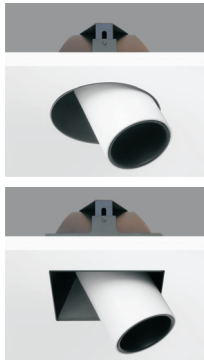

VERONA T

- 2-3 SDCM
- L90/B10 50.000h

Model (LED Power)	Colour Temperature*	LED Lumen	Type	CRI	Beam Angle	Colour	Dimming Option	Accessories
VERONA TRIMLESS ROUND 10.3W <i>(VERONA T RD10)</i>	(27B1365) 2700K - 1365lm (30B1435) 3000K - 1435lm			(80) 80				
VERONA TRIMLESS SQUARE 10.3W <i>(VERONA T SQ10)</i>	(40B1479) 4000K - 1479lm (57B1550) 5700K - 1550lm							
VERONA TRIMLESS ROUND 10.3W <i>(VERONA T RD10)</i>	(27B1138) 2700K - 1138lm (30B1180) 3000K - 1180lm		(AD) Adjustable	(90) 90	(24) 24° (32) 32°	(WH) White	(00) Without Driver (ND) Non Dimmable (A1) Analogue (1-10V) (DX) DMX (DL) DALI (PB) Push Button (PC) Phase Cut (WL) Wireless **	COVER (0X) Standard ↓ (XX) EXTRAS (X0) No Extras (X1) Emergency
VERONA TRIMLESS SQUARE 10.3W <i>(VERONA T SQ10)</i>	(40B1265) 4000K - 1265lm							
VERONA TRIMLESS ROUND 10.6W <i>(VERONA T RD11)</i>	(27B0973) 2700K - 973lm			(97) 97				
VERONA TRIMLESS SQUARE 10.6W <i>(VERONA T SQ11)</i>	(30B1038) 3000K - 1038lm							