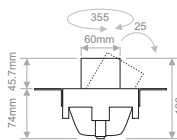

VERONA ROUND TRIMLESS

VERONA SQUARE TRIMLESS