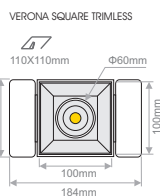

VERONA ROUND TRIMLESS

VERONA SQUARE TRIMLESS